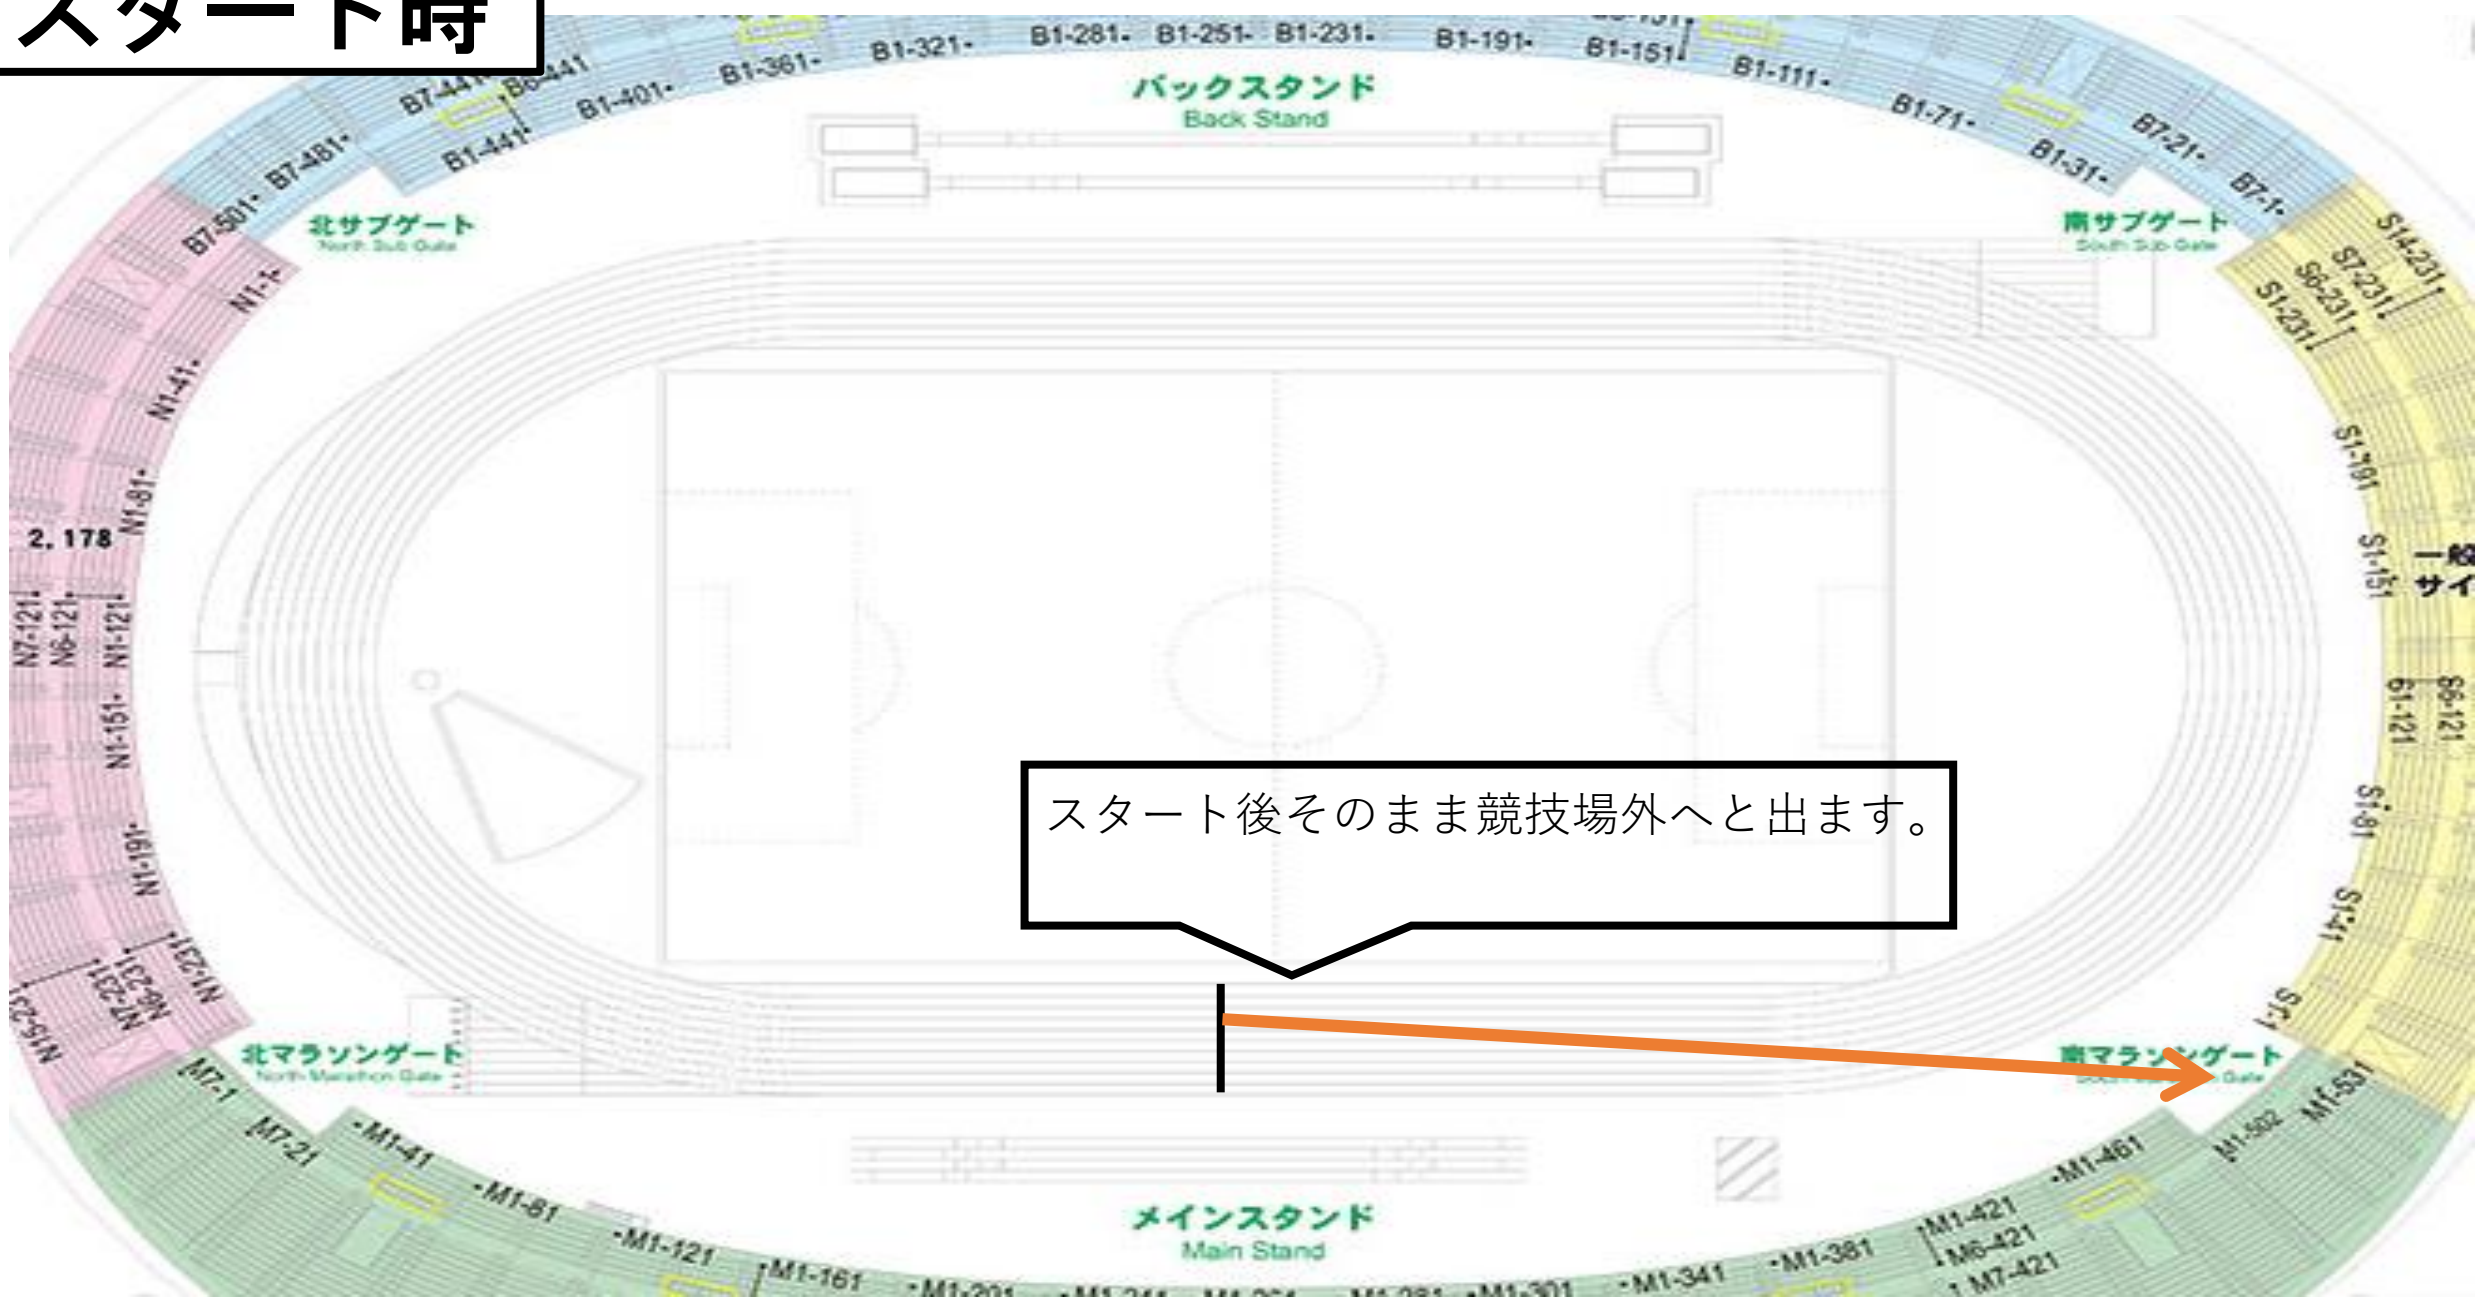

スタート時

スタート後そのまま競技場外へと出ます。

中継時

ゴール時

競技場に入った後、250m走ってゴールとなります。