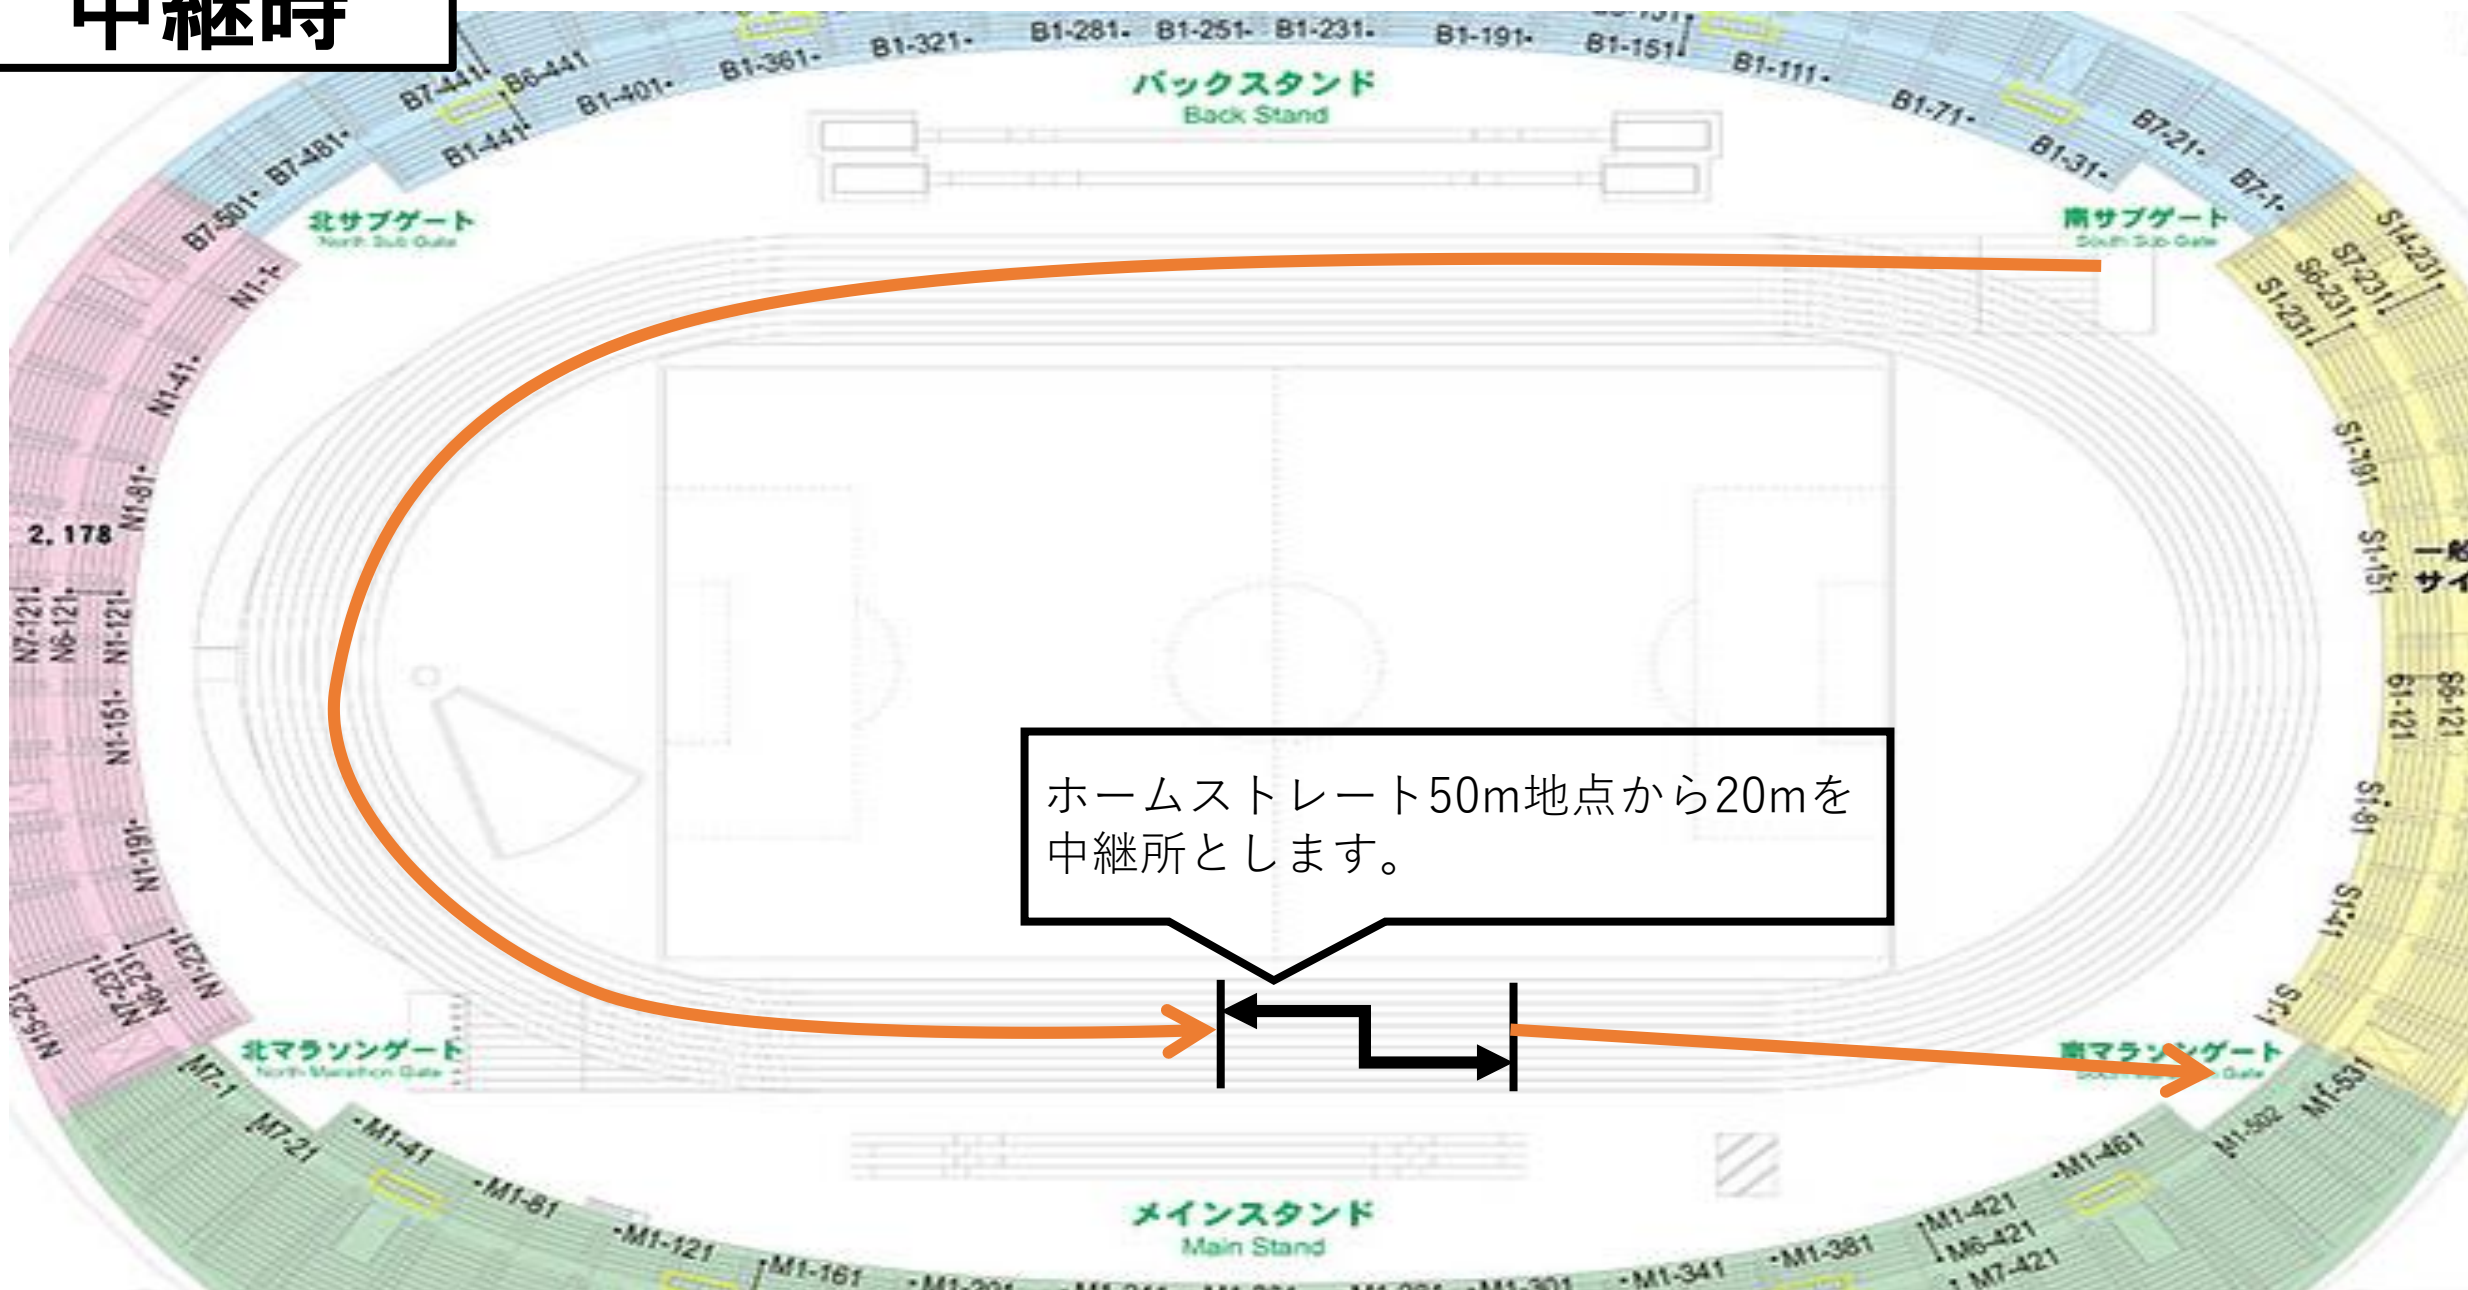

スタート時

スタート後そのまま競技場外へと出ます。

中継時

ゴール時

競技場に入った後、250m走ってゴールとなります。