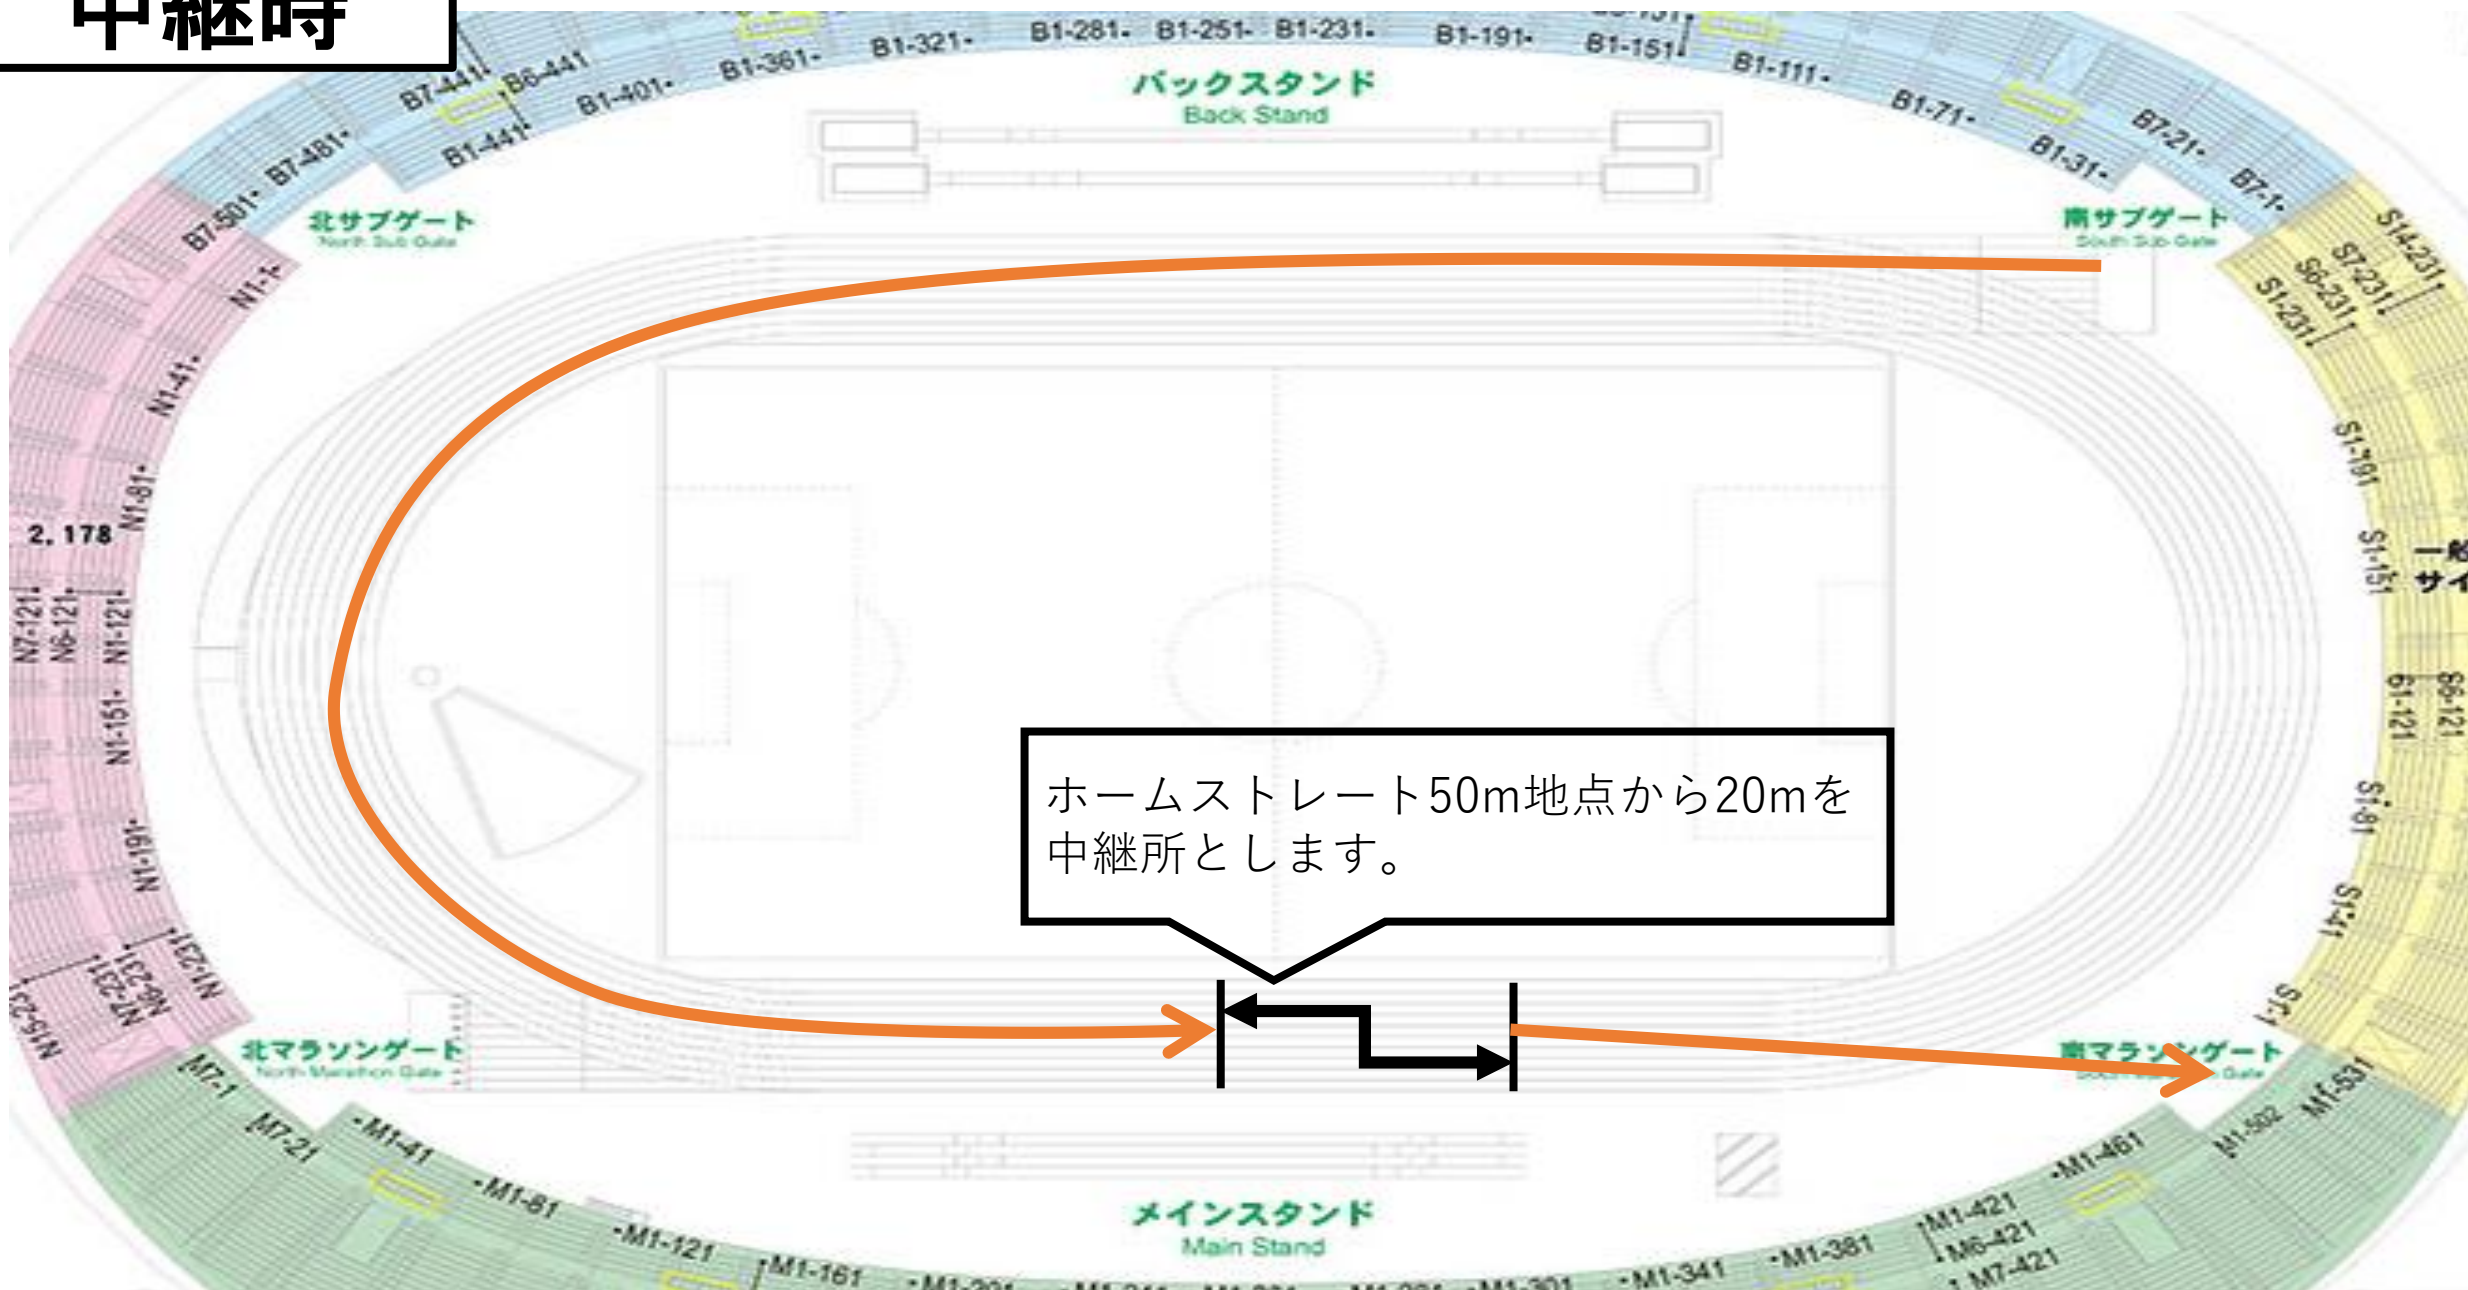

1区スタート時

中継時

ゴール時