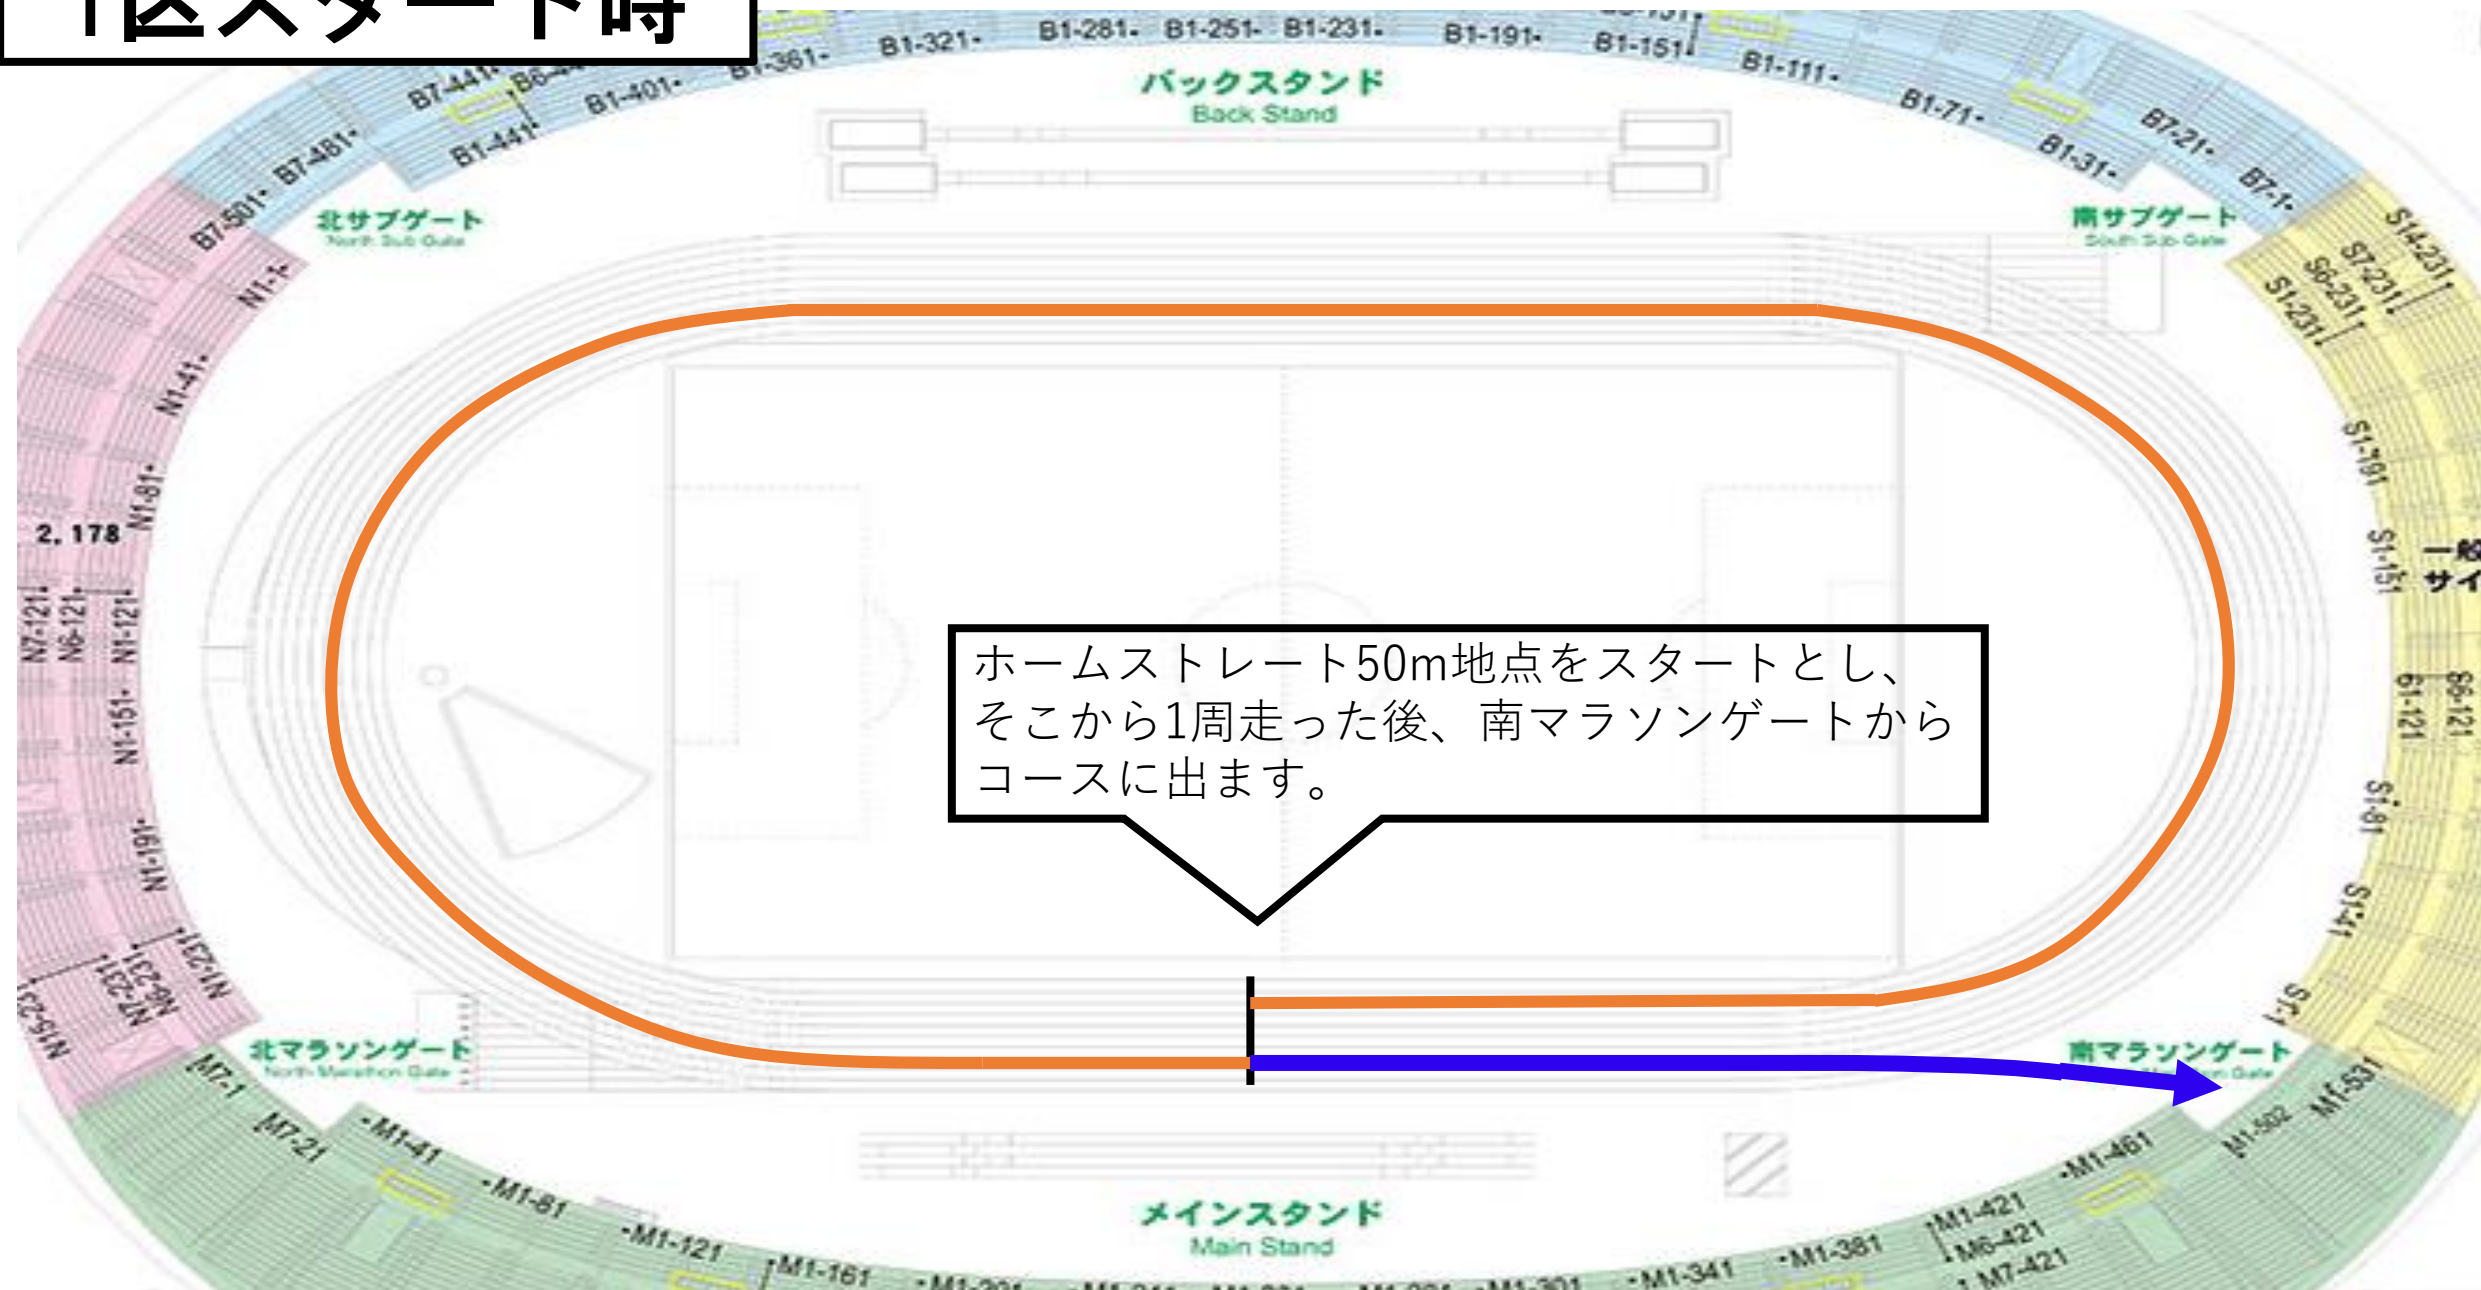

1区スタート時

中継時

ゴール時