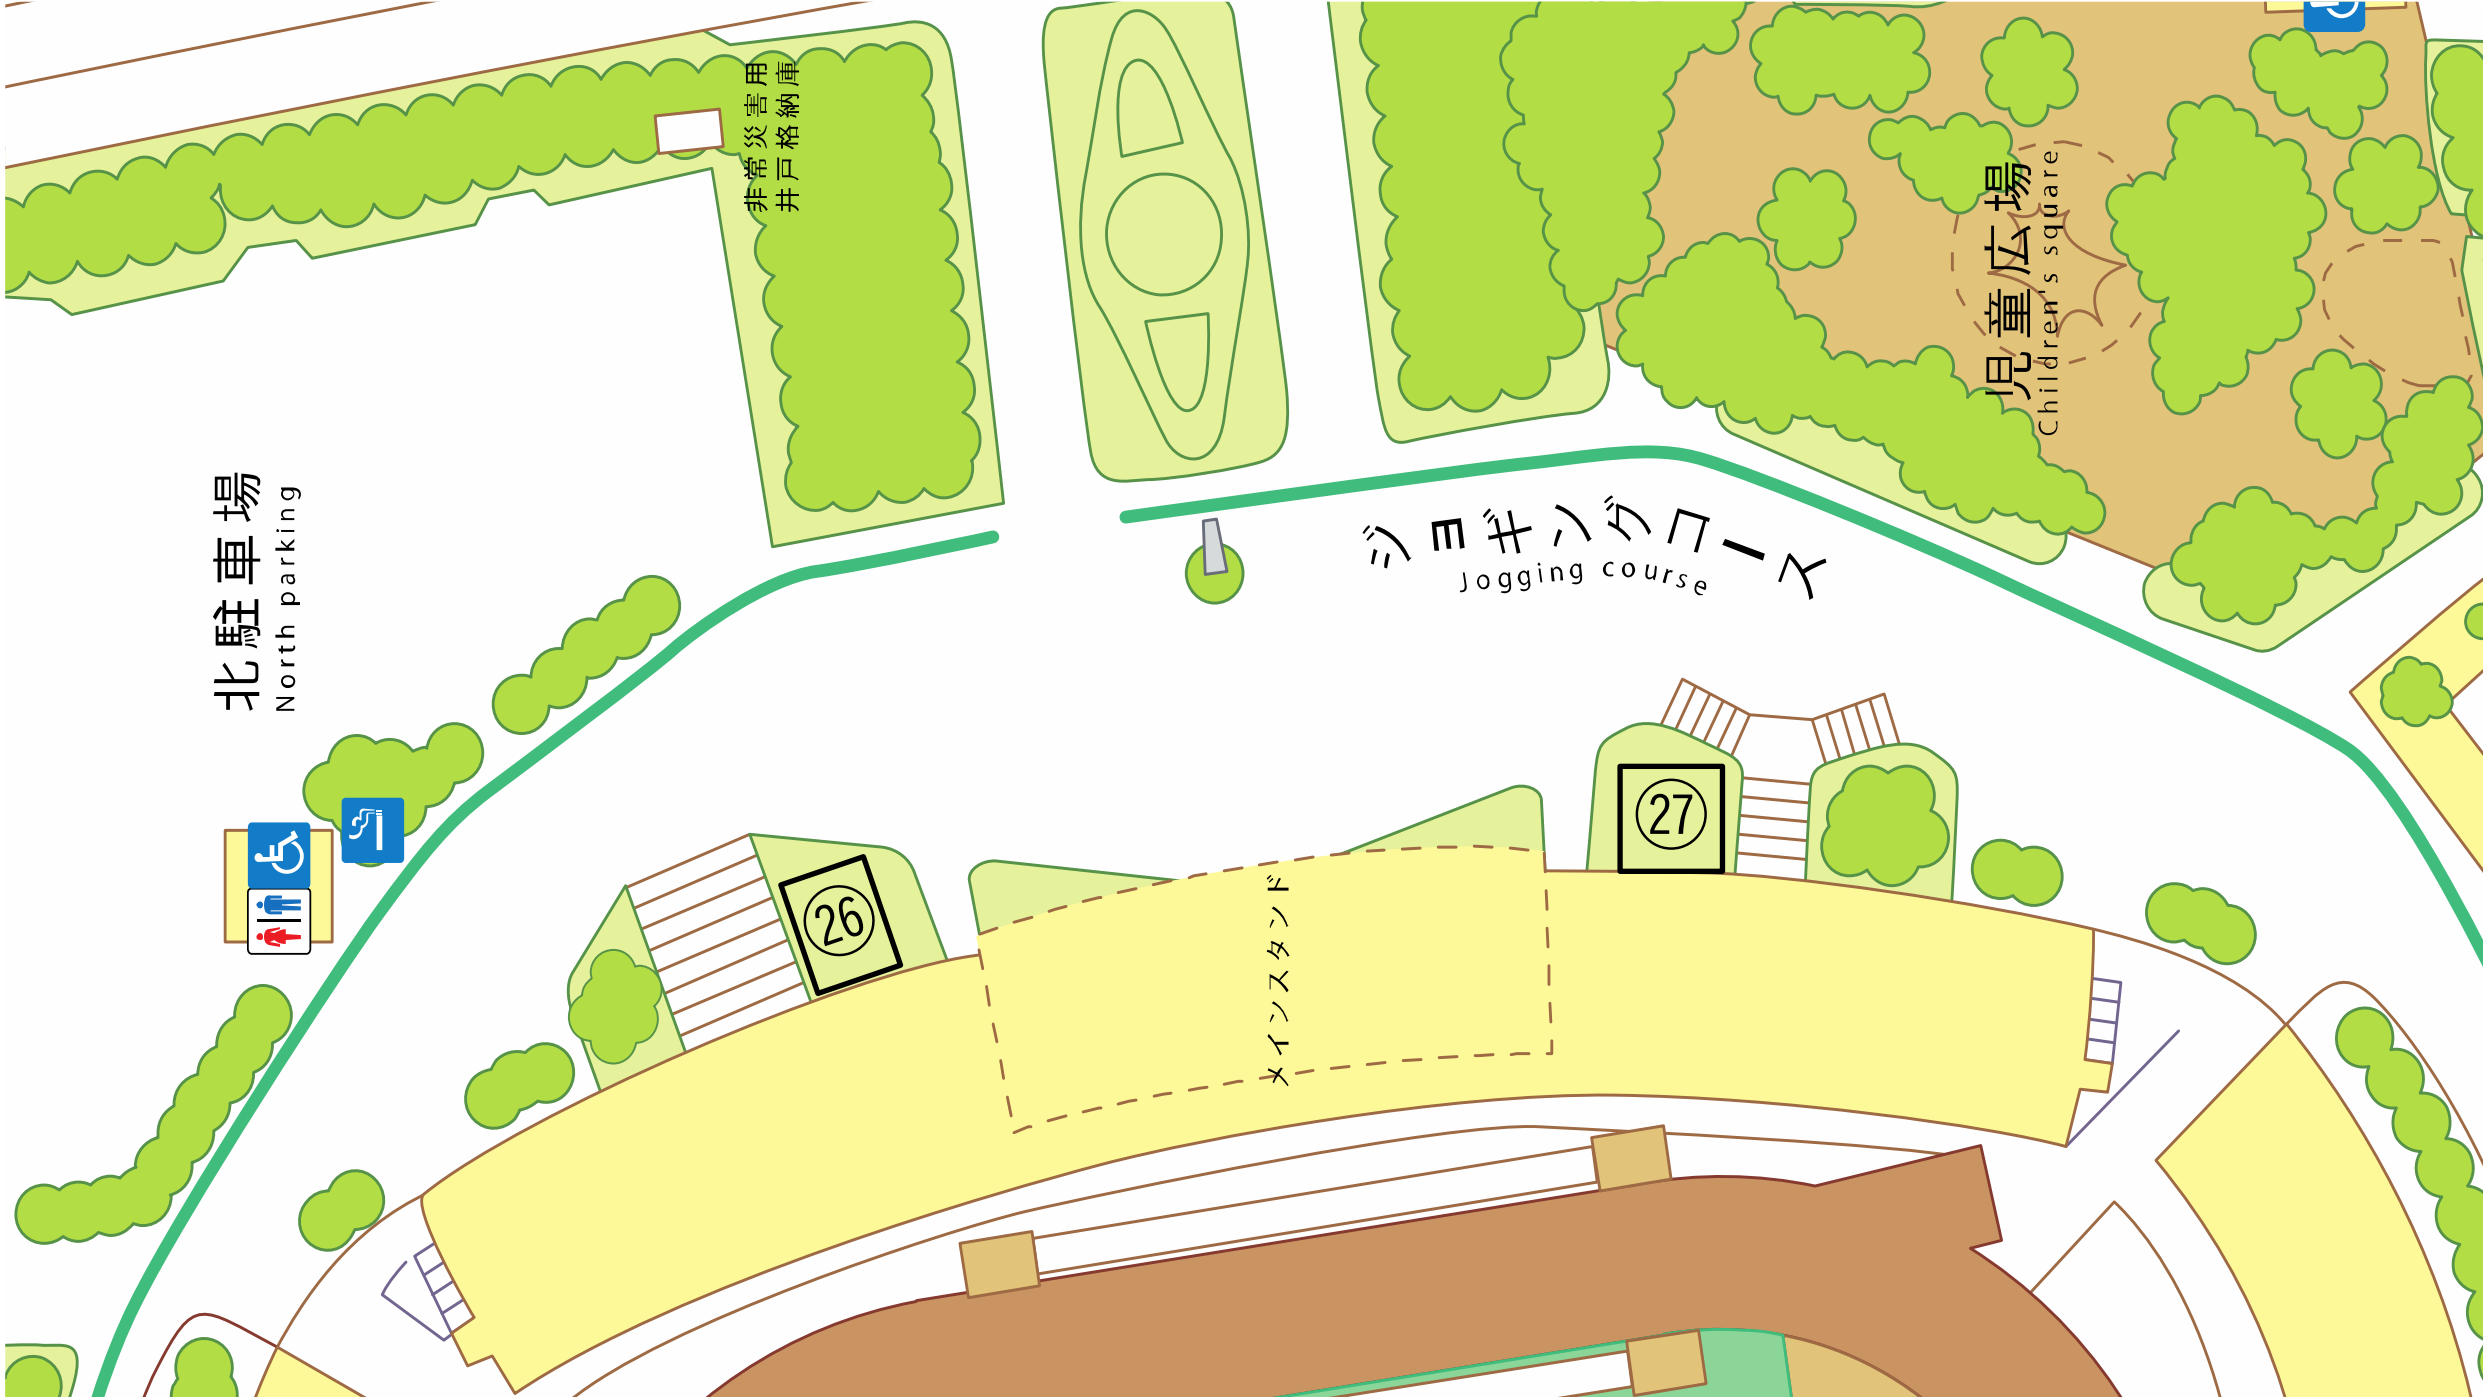

非常災害用  
井戸格納庫

ジョギングコース  
Jogging course

児童広場  
Children's square

26

メインスタンド

27

|   |       |   |     |   |     |   |       |
|---|-------|---|-----|---|-----|---|-------|
| ① | 名市大   | ⑧ | 高経大 | ⑮ | 宇大  | ⑳ | 金沢大   |
| ② | 茨城大   | ⑨ | 農工大 | ⑯ | 信州大 | ㉑ | 東工大   |
| ③ | 都留文科大 | ⑩ | 山梨大 | ⑰ | 新潟大 | ㉒ | 横国大   |
| ④ | 千葉大   | ⑪ | 埼大  | ⑱ | 電通大 | ㉓ | 東学大   |
| ⑤ | 東北大   | ⑫ | 都立大 | ⑲ | 三重大 | ㉔ | 静岡県立大 |
| ⑥ | 一橋大   | ⑬ | 横市大 | ⑳ | 福島大 | ㉕ | 山形大   |
| ⑦ | 群大    | ⑭ | 静大  | ㉑ | 東外大 |   |       |