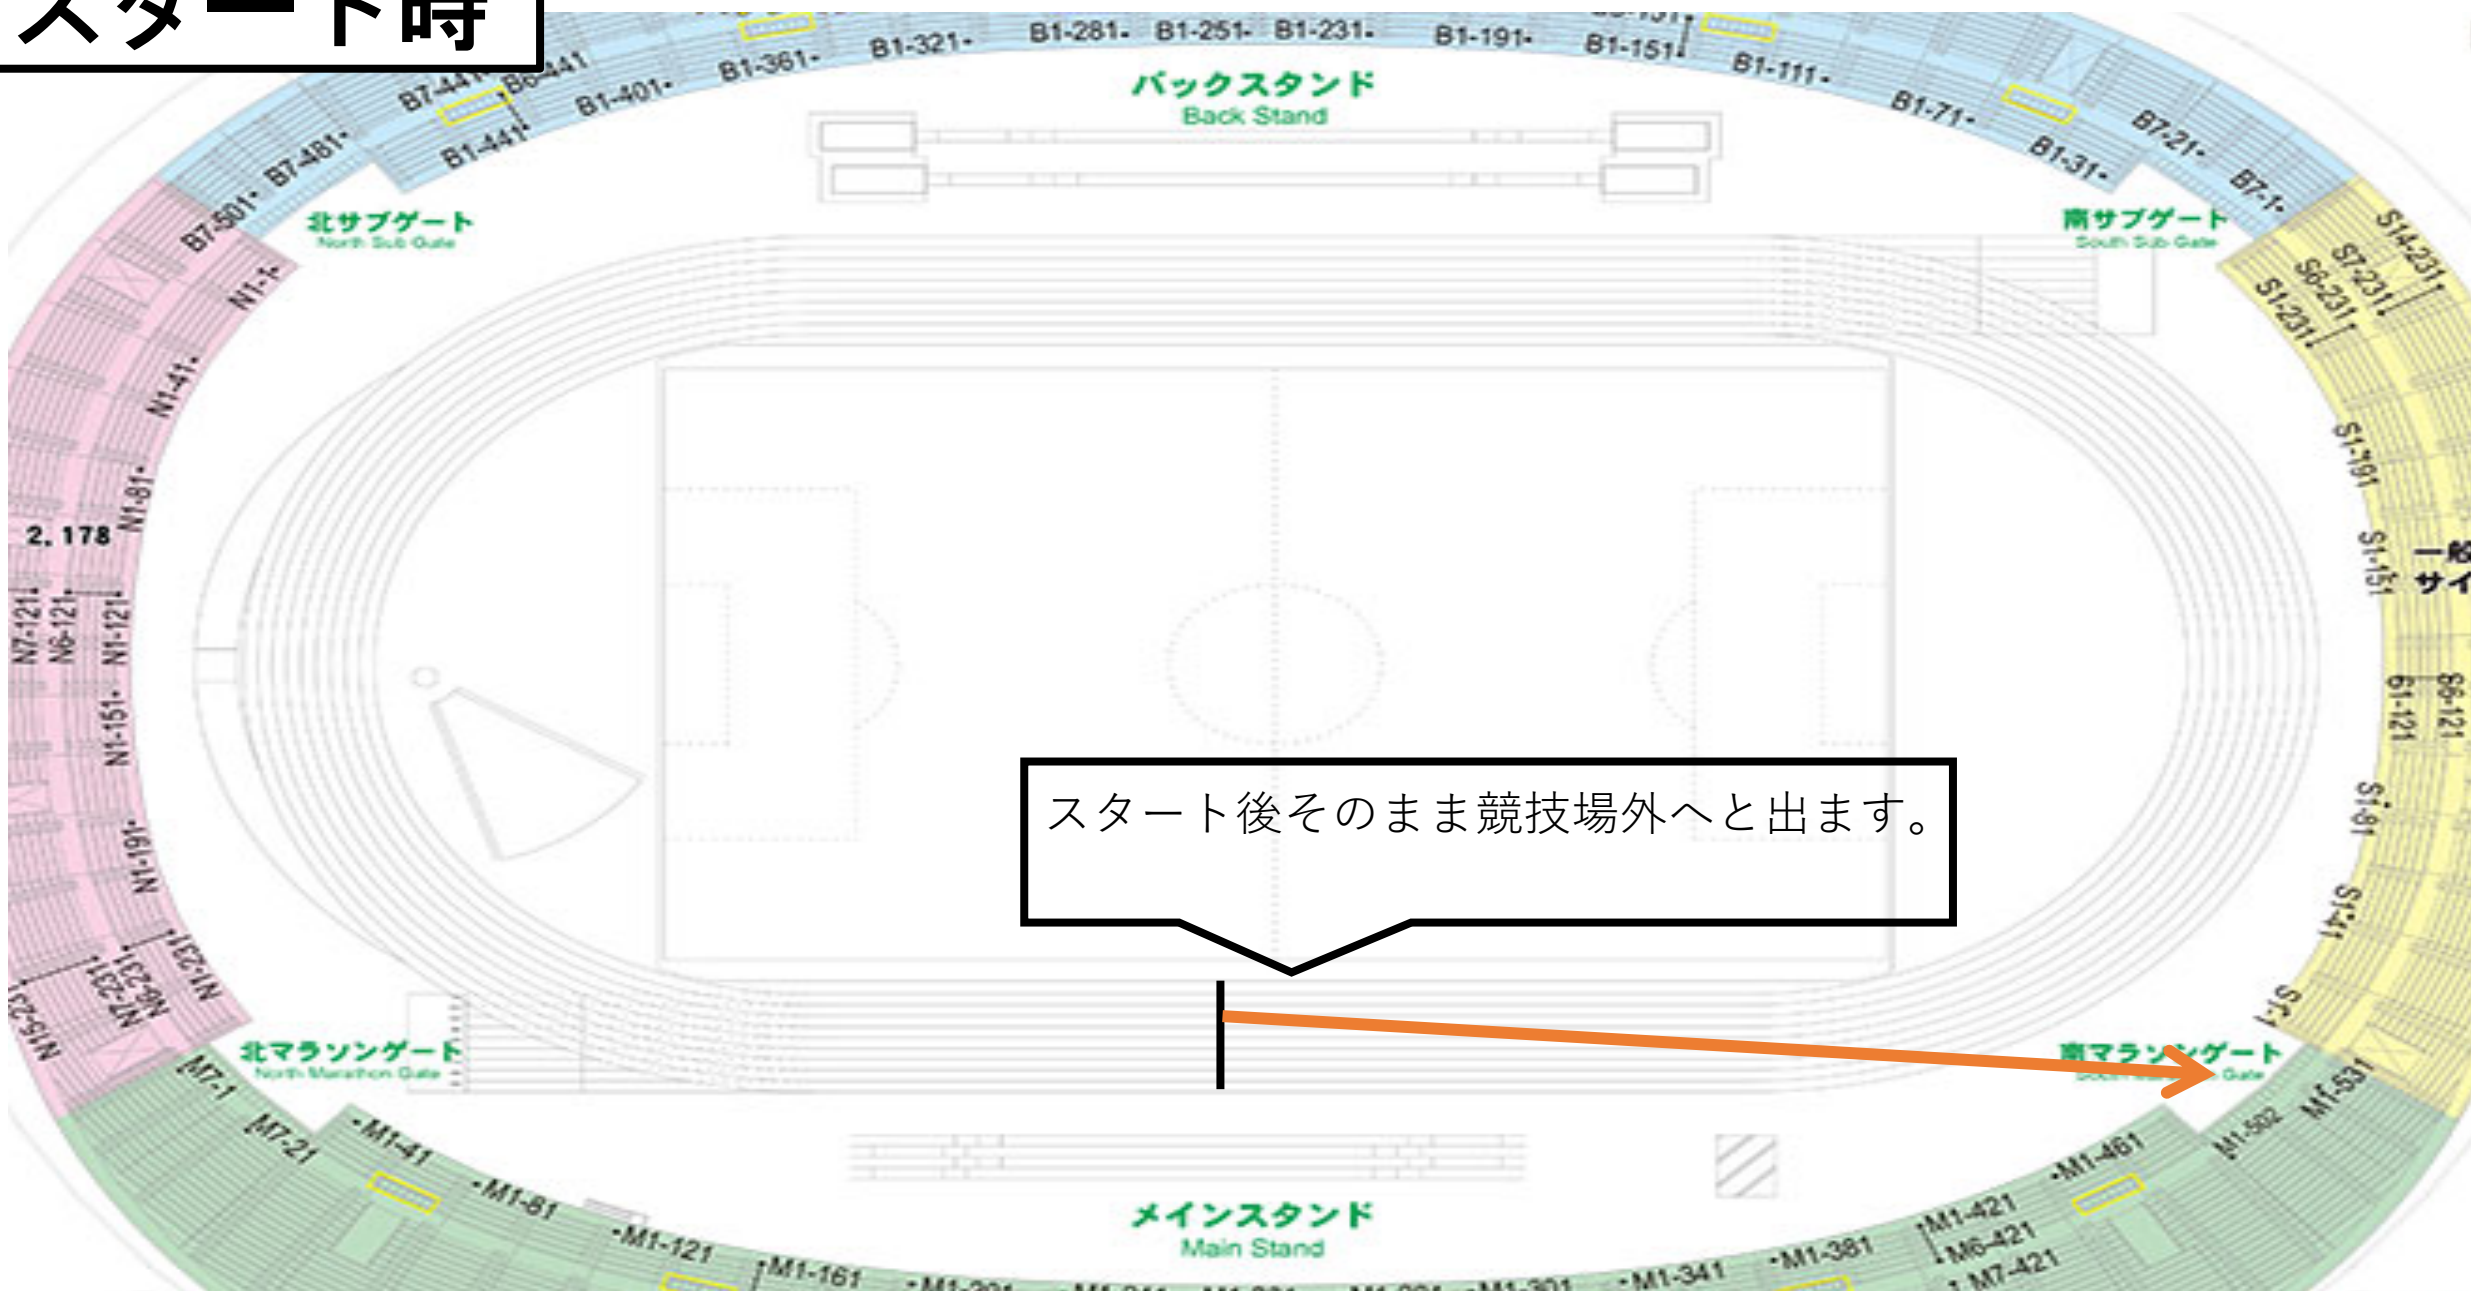

# スタート時

スタート後そのまま競技場外へと出ます。

# 中継時