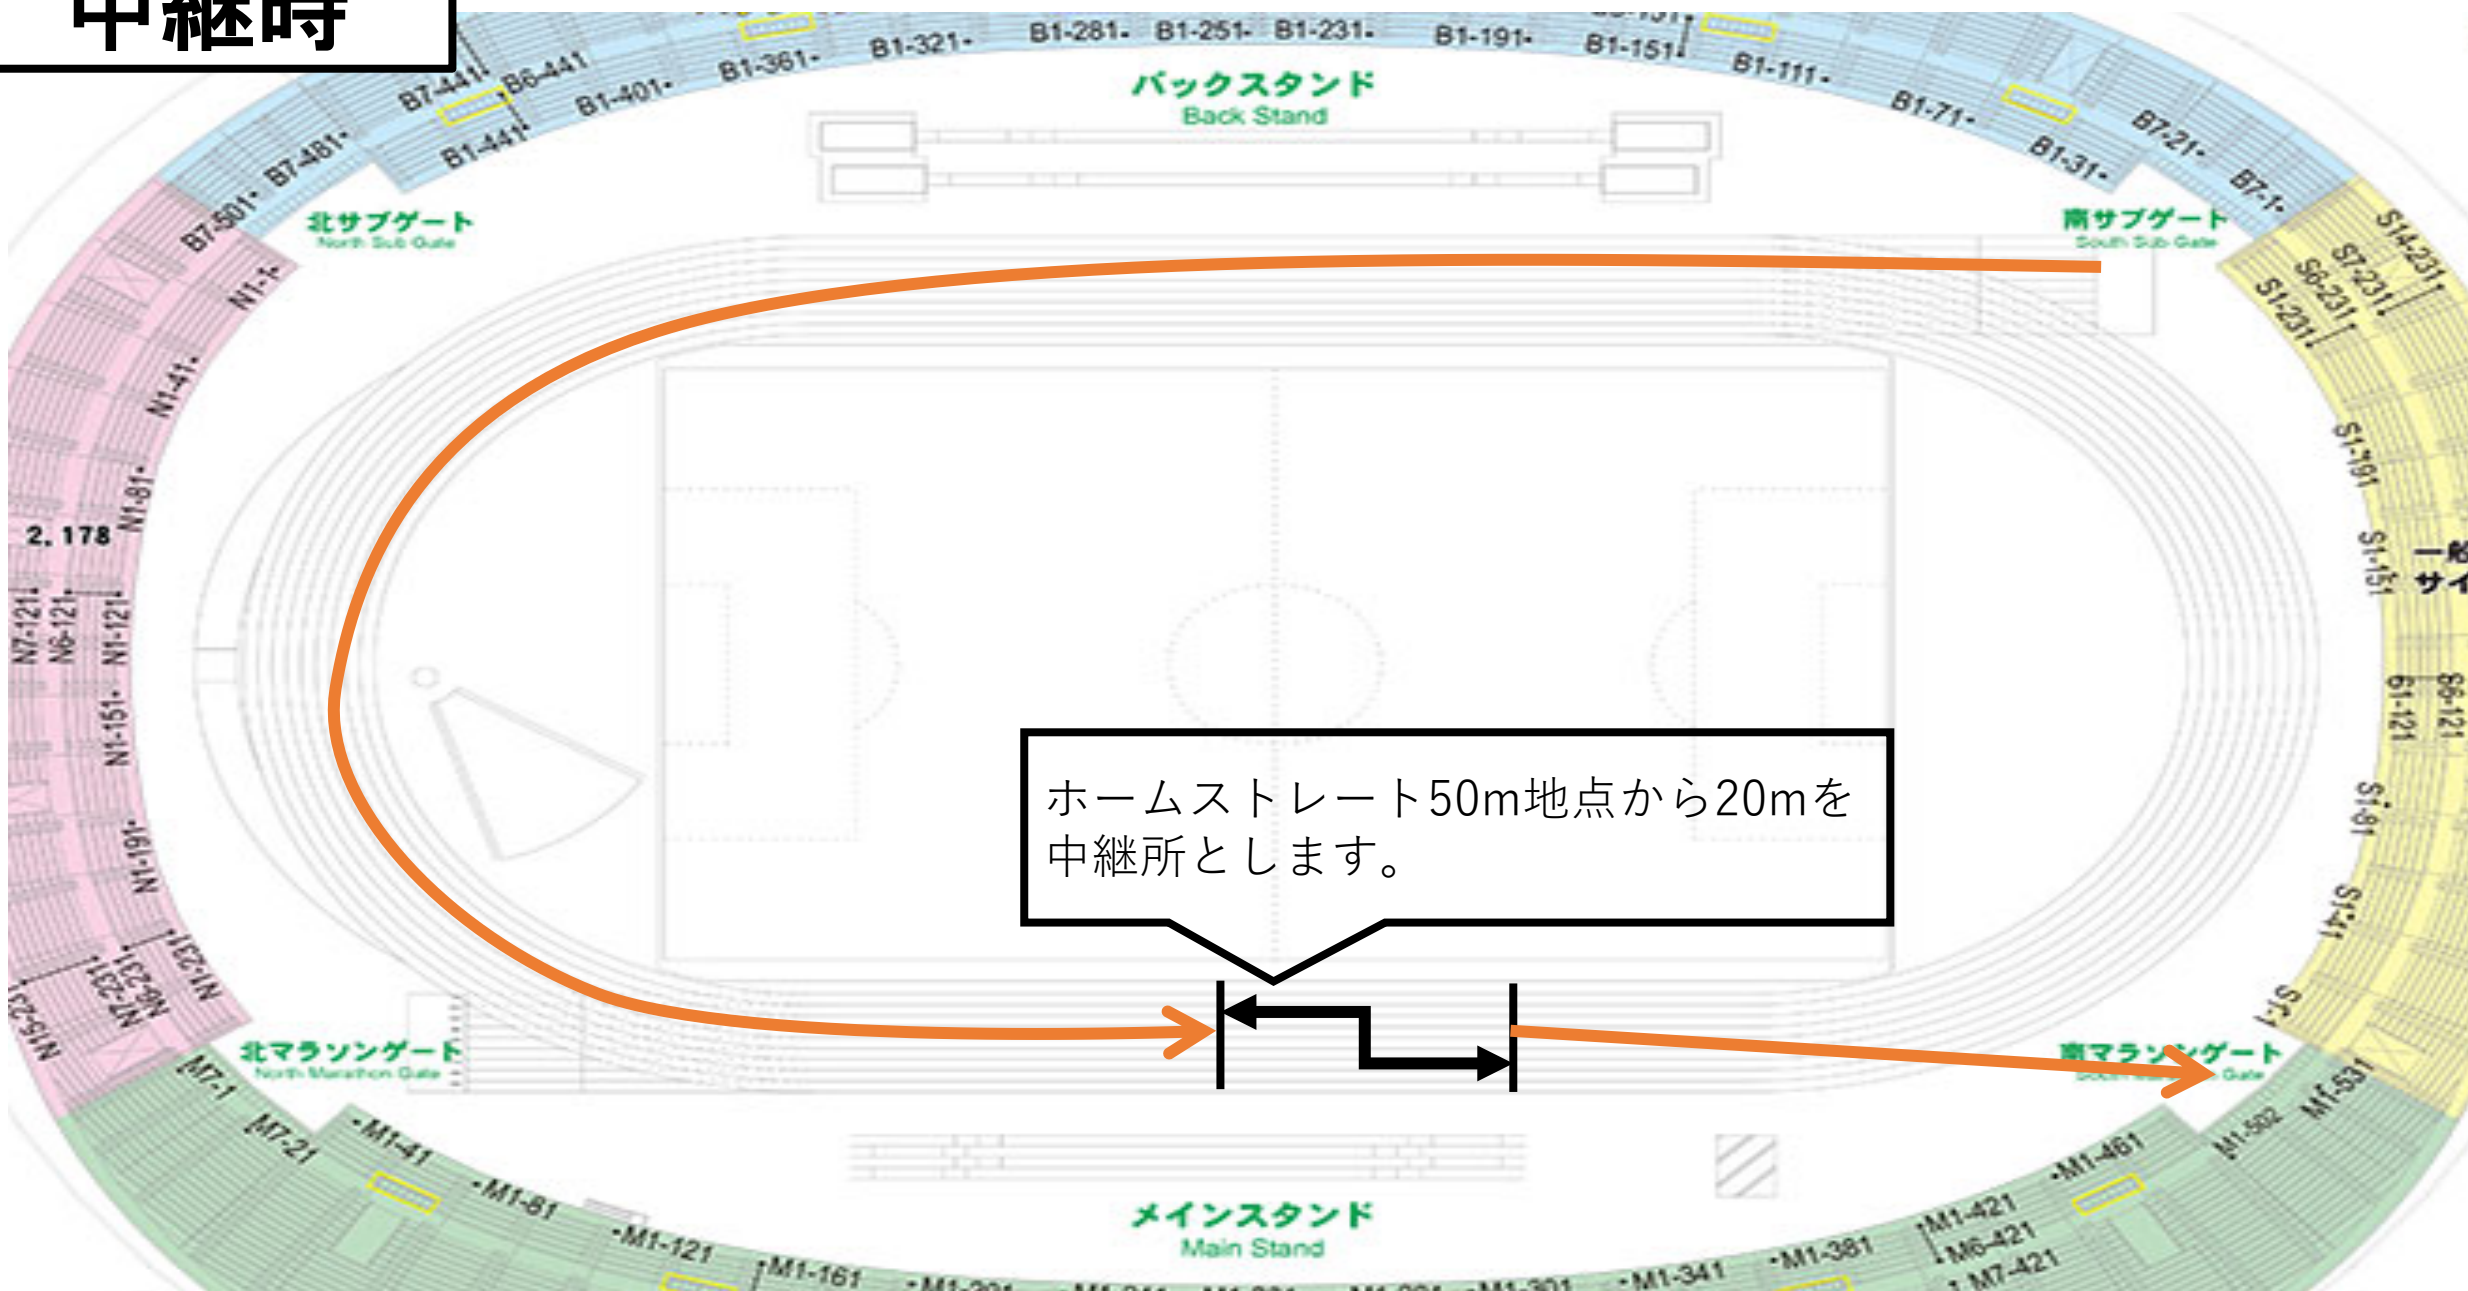

# スタート時

スタート後そのまま競技場外へと出ます。

# 中継時