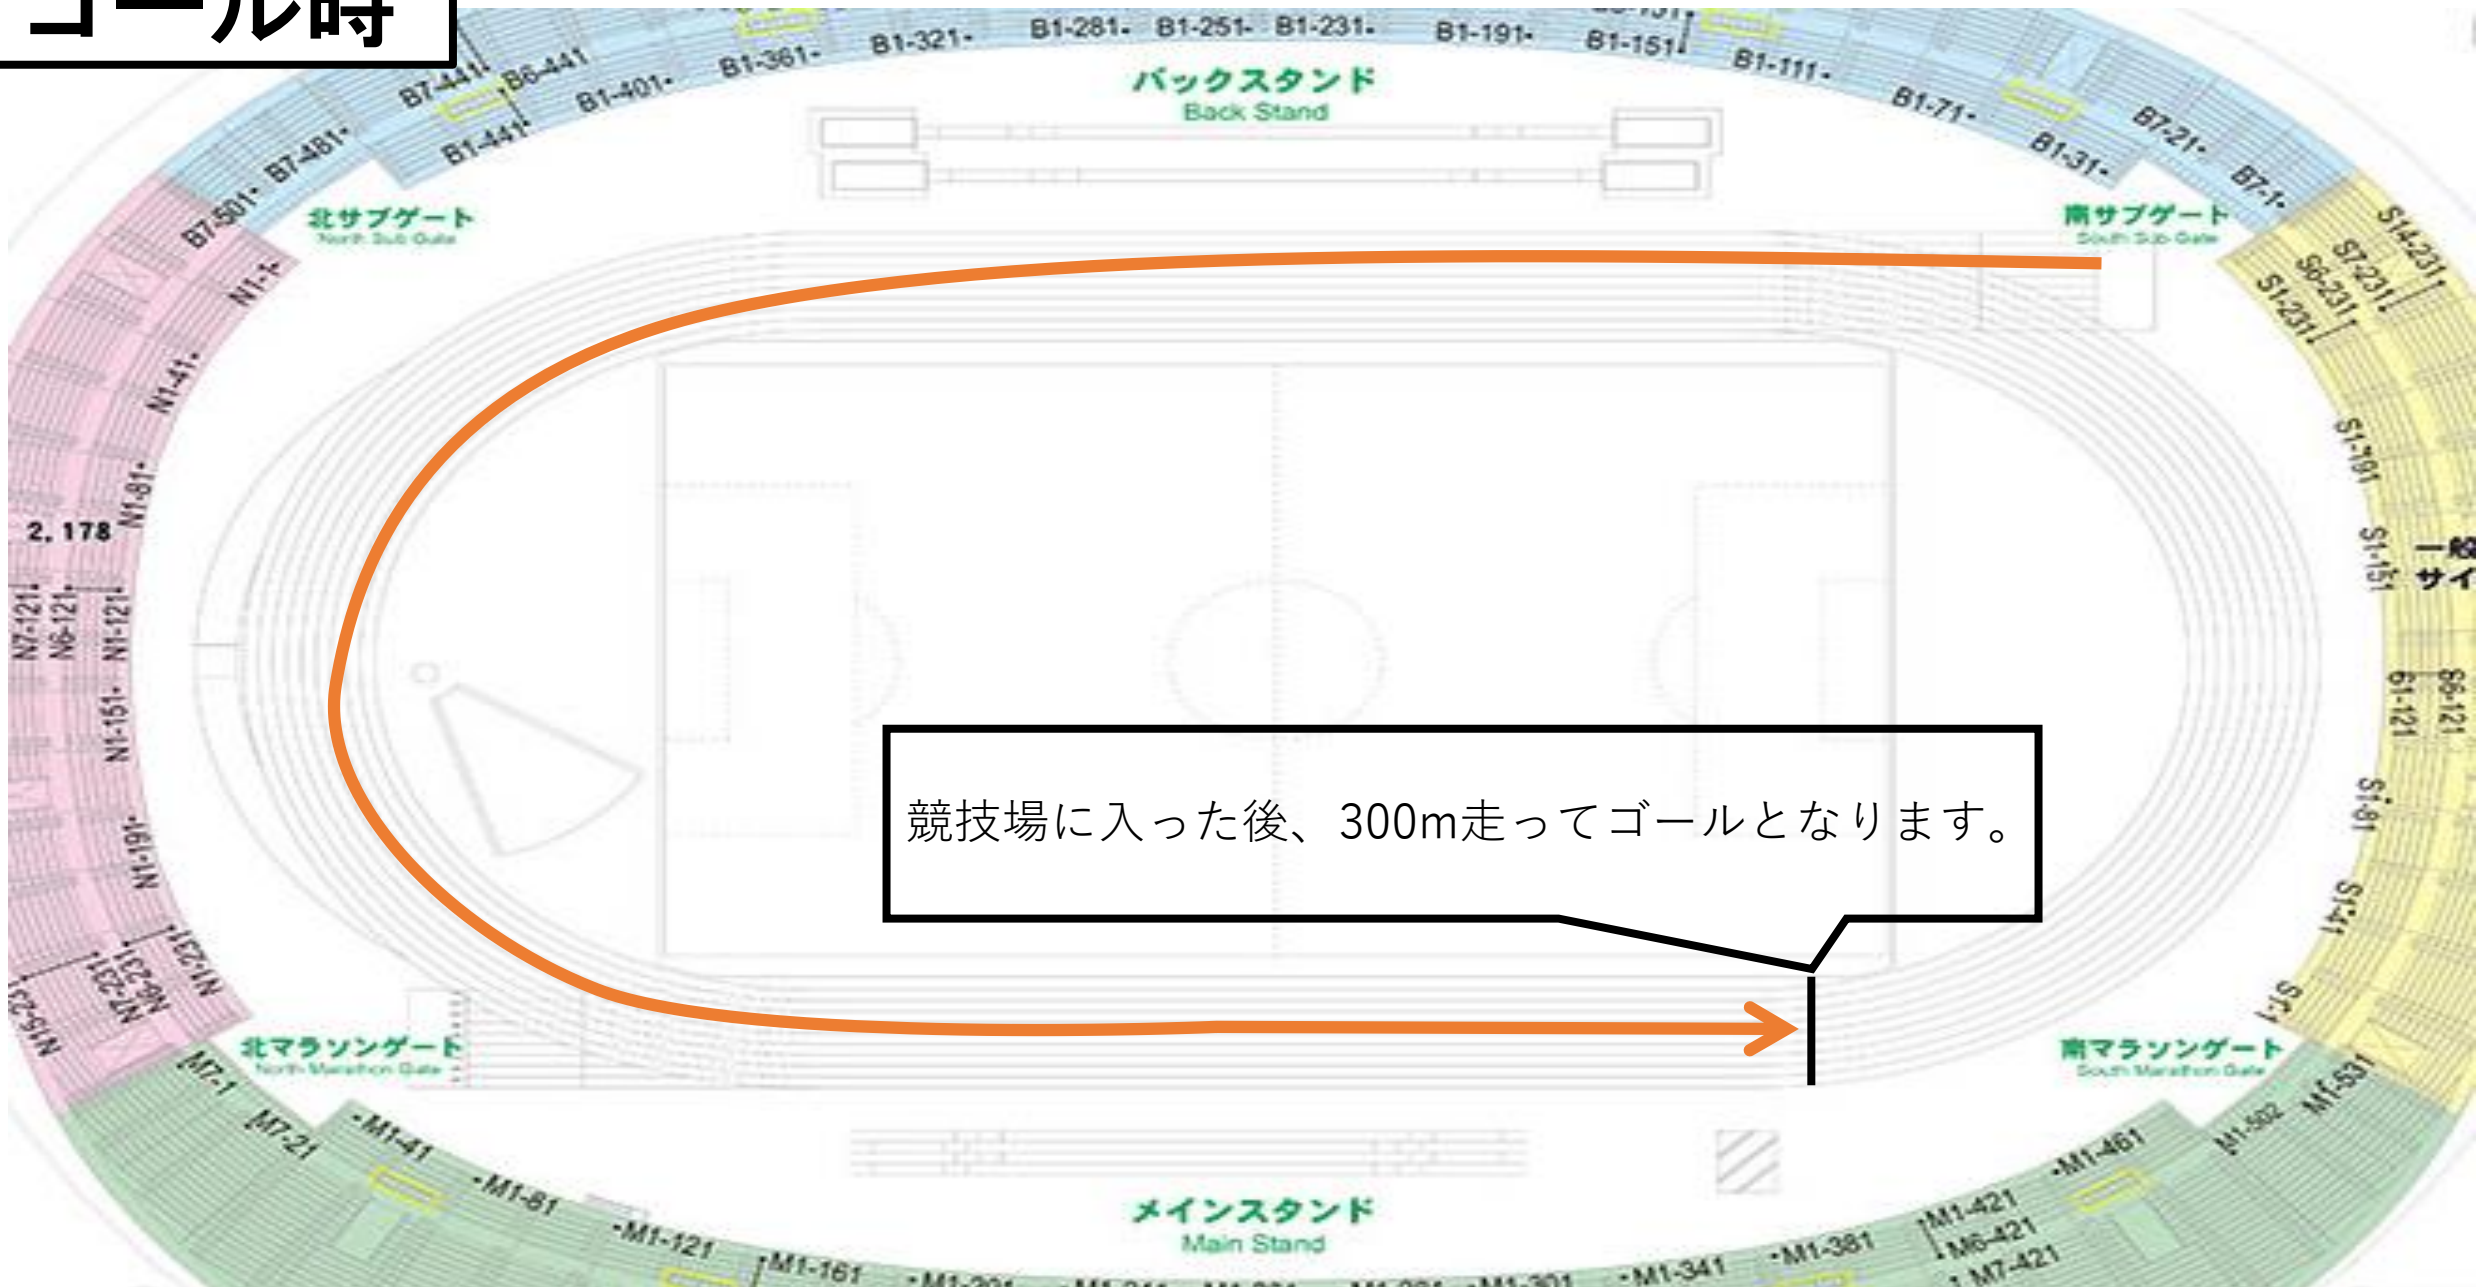

スタート時

スタート後そのまま競技場外へと出ます。

中継時

ゴール時

競技場に入った後、300m走ってゴールとなります。