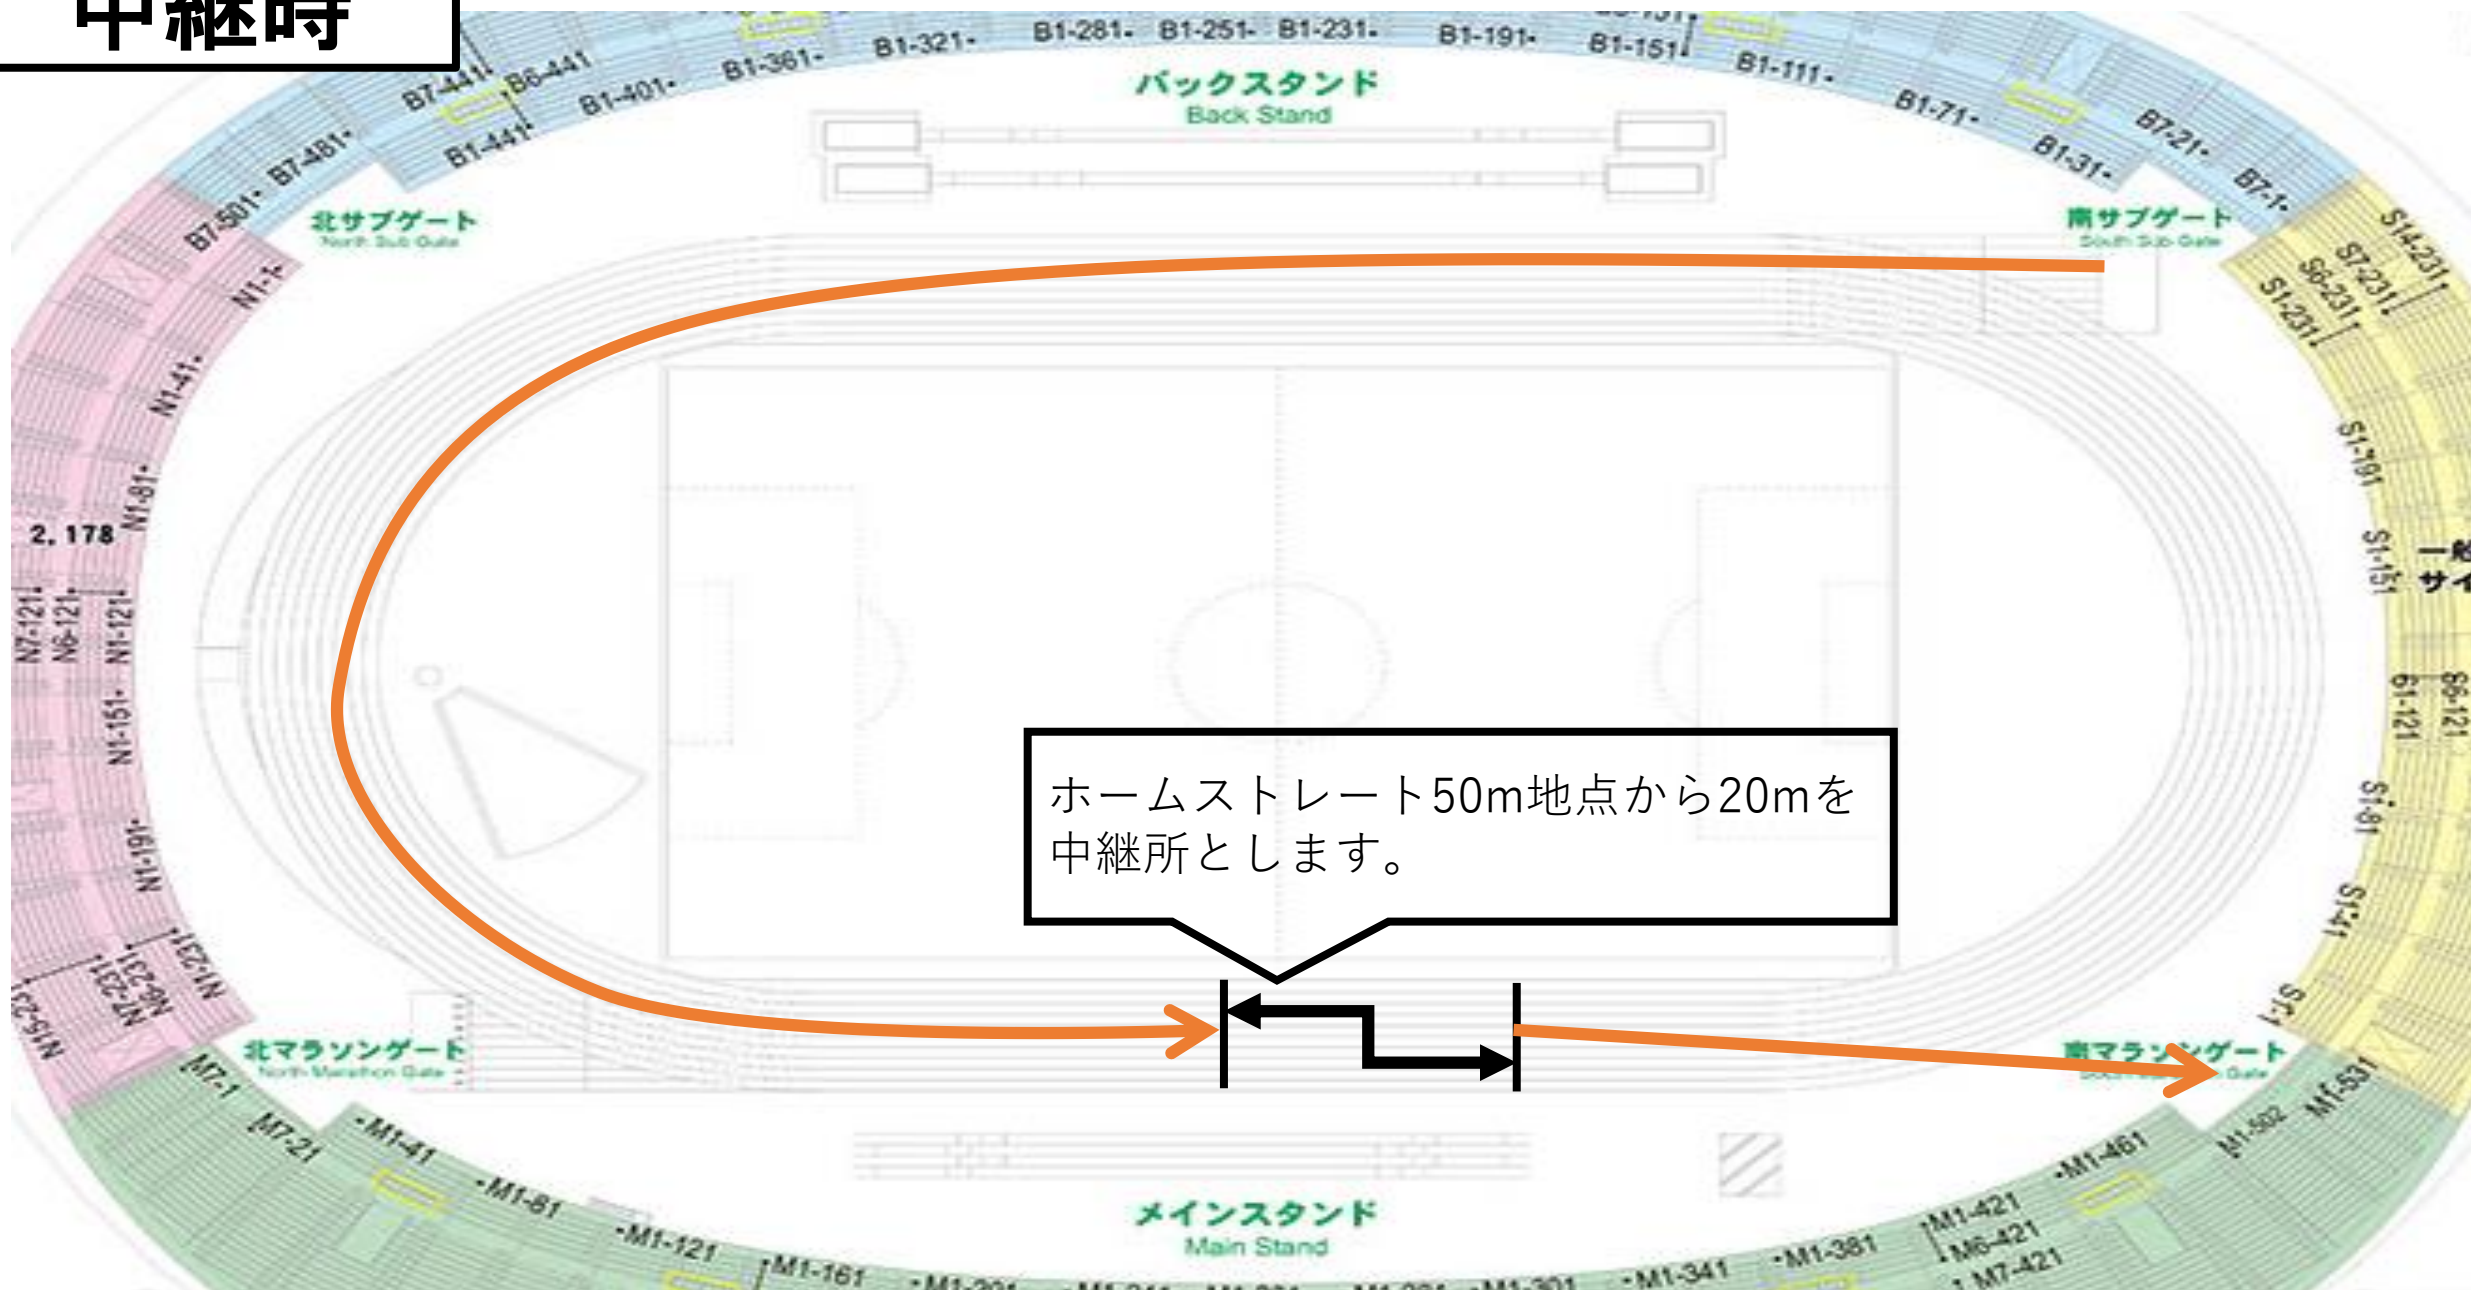

スタート時

スタート後そのまま競技場外へと出ます。

中継時

ゴール時

競技場に入った後、300m走ってゴールとなります。