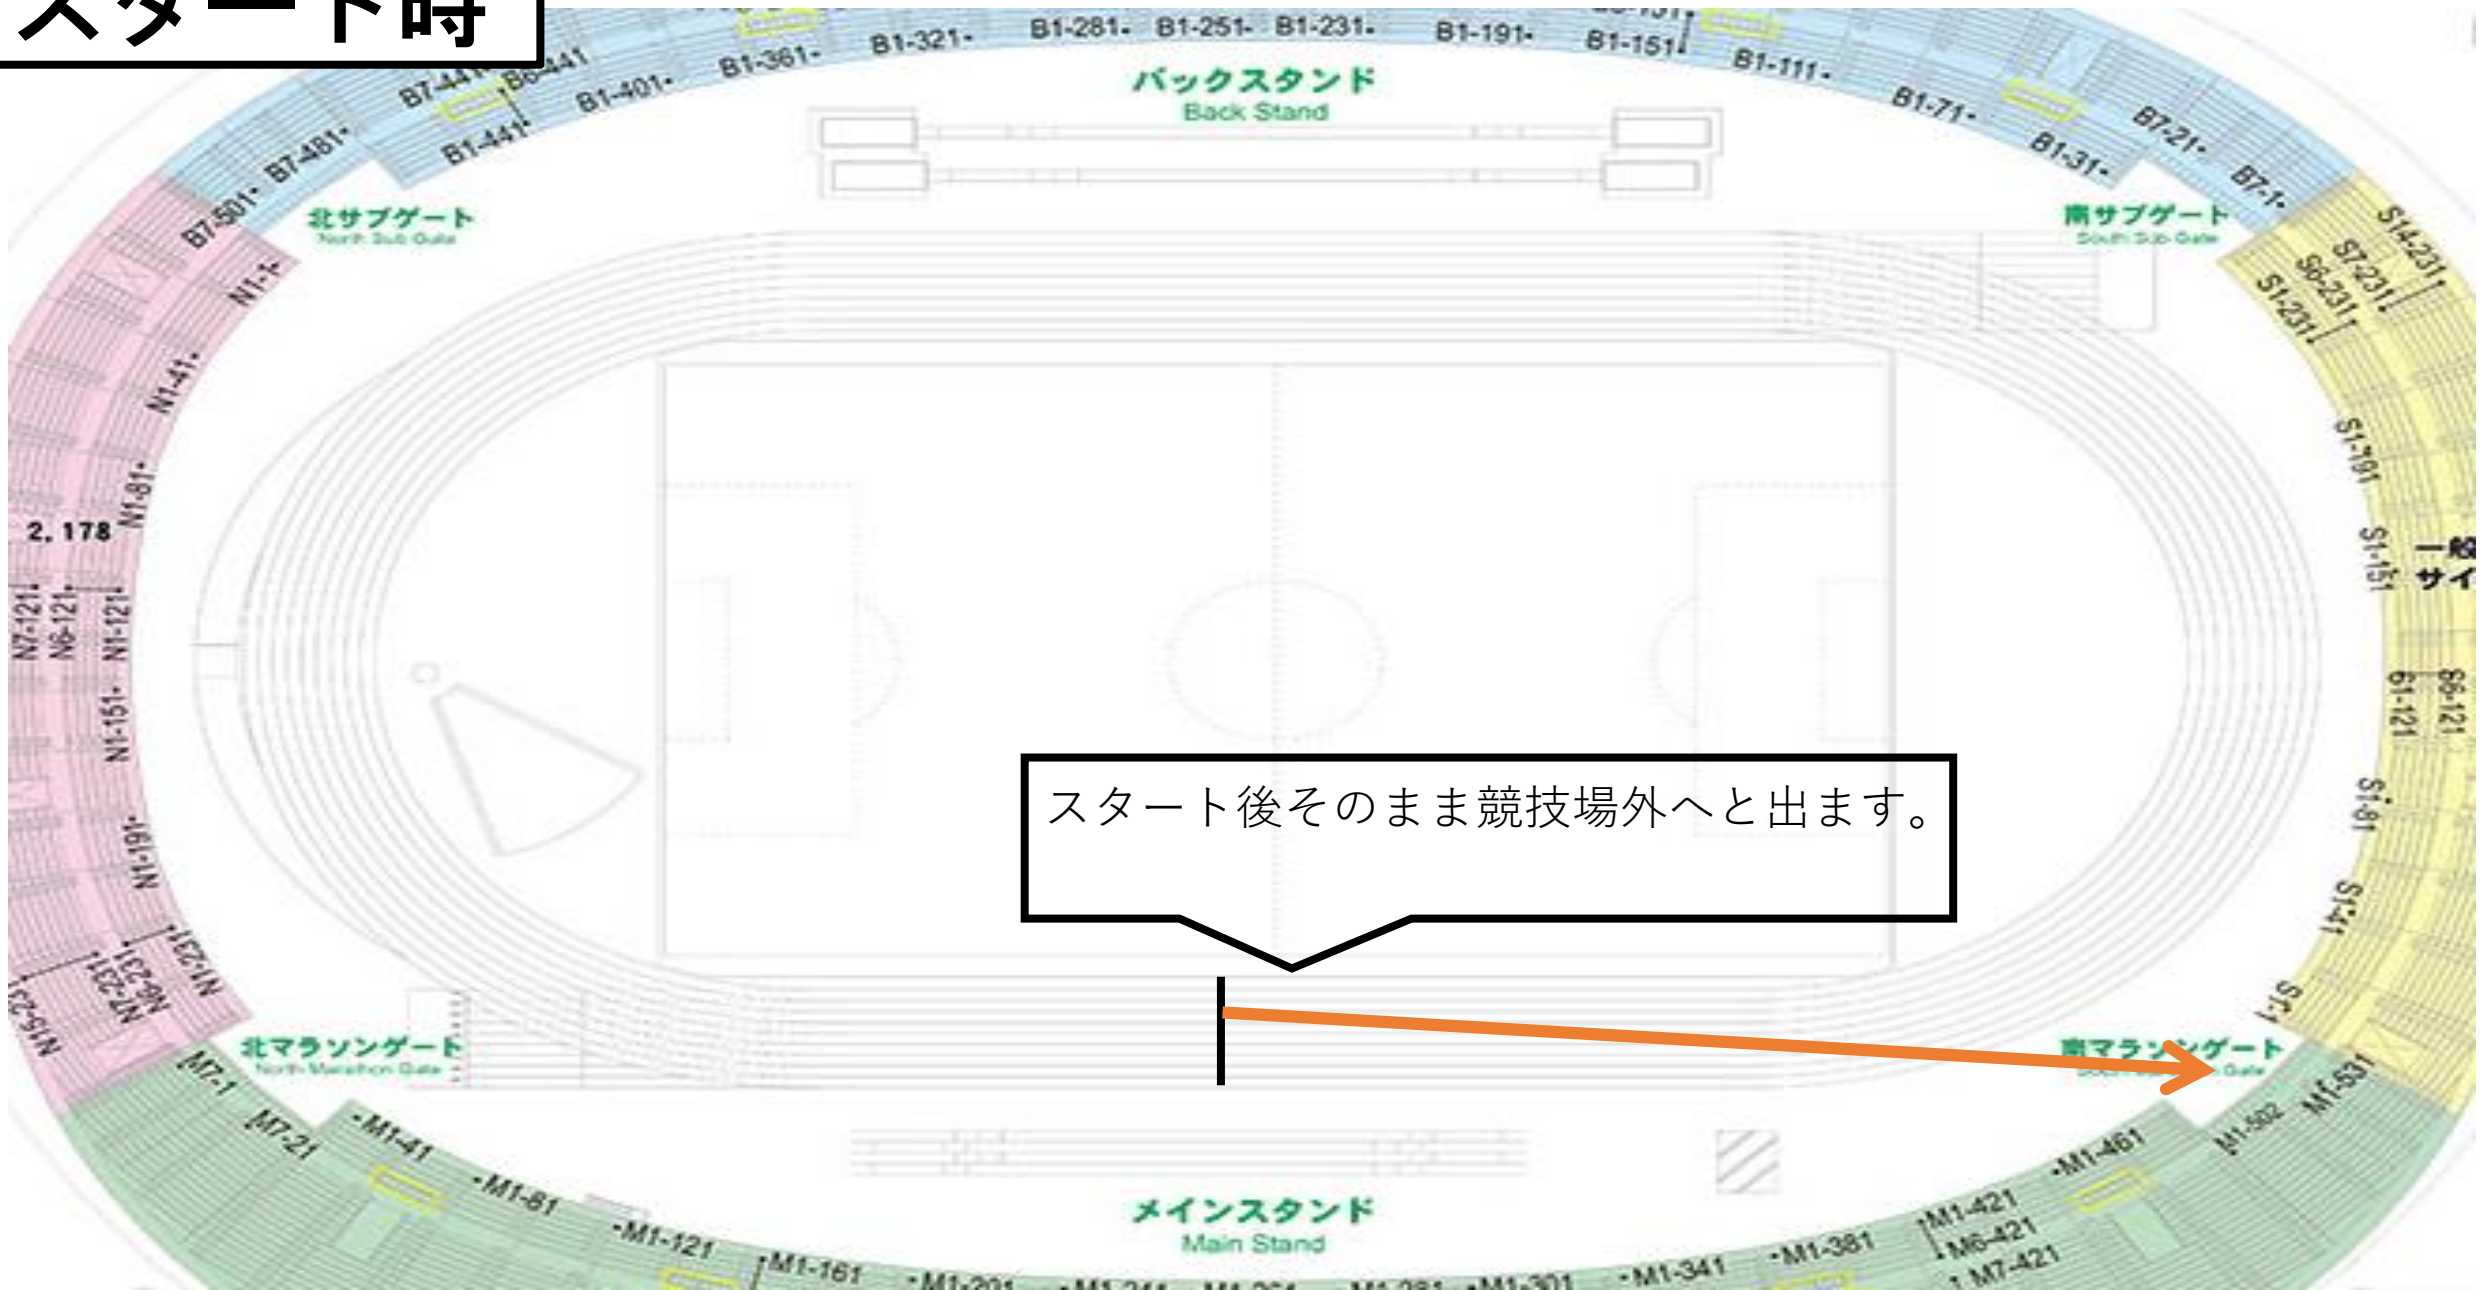

スタート時

スタート後そのまま競技場外へと出ます。

中継時

ゴール時

競技場に入った後、300m走ってゴールとなります。