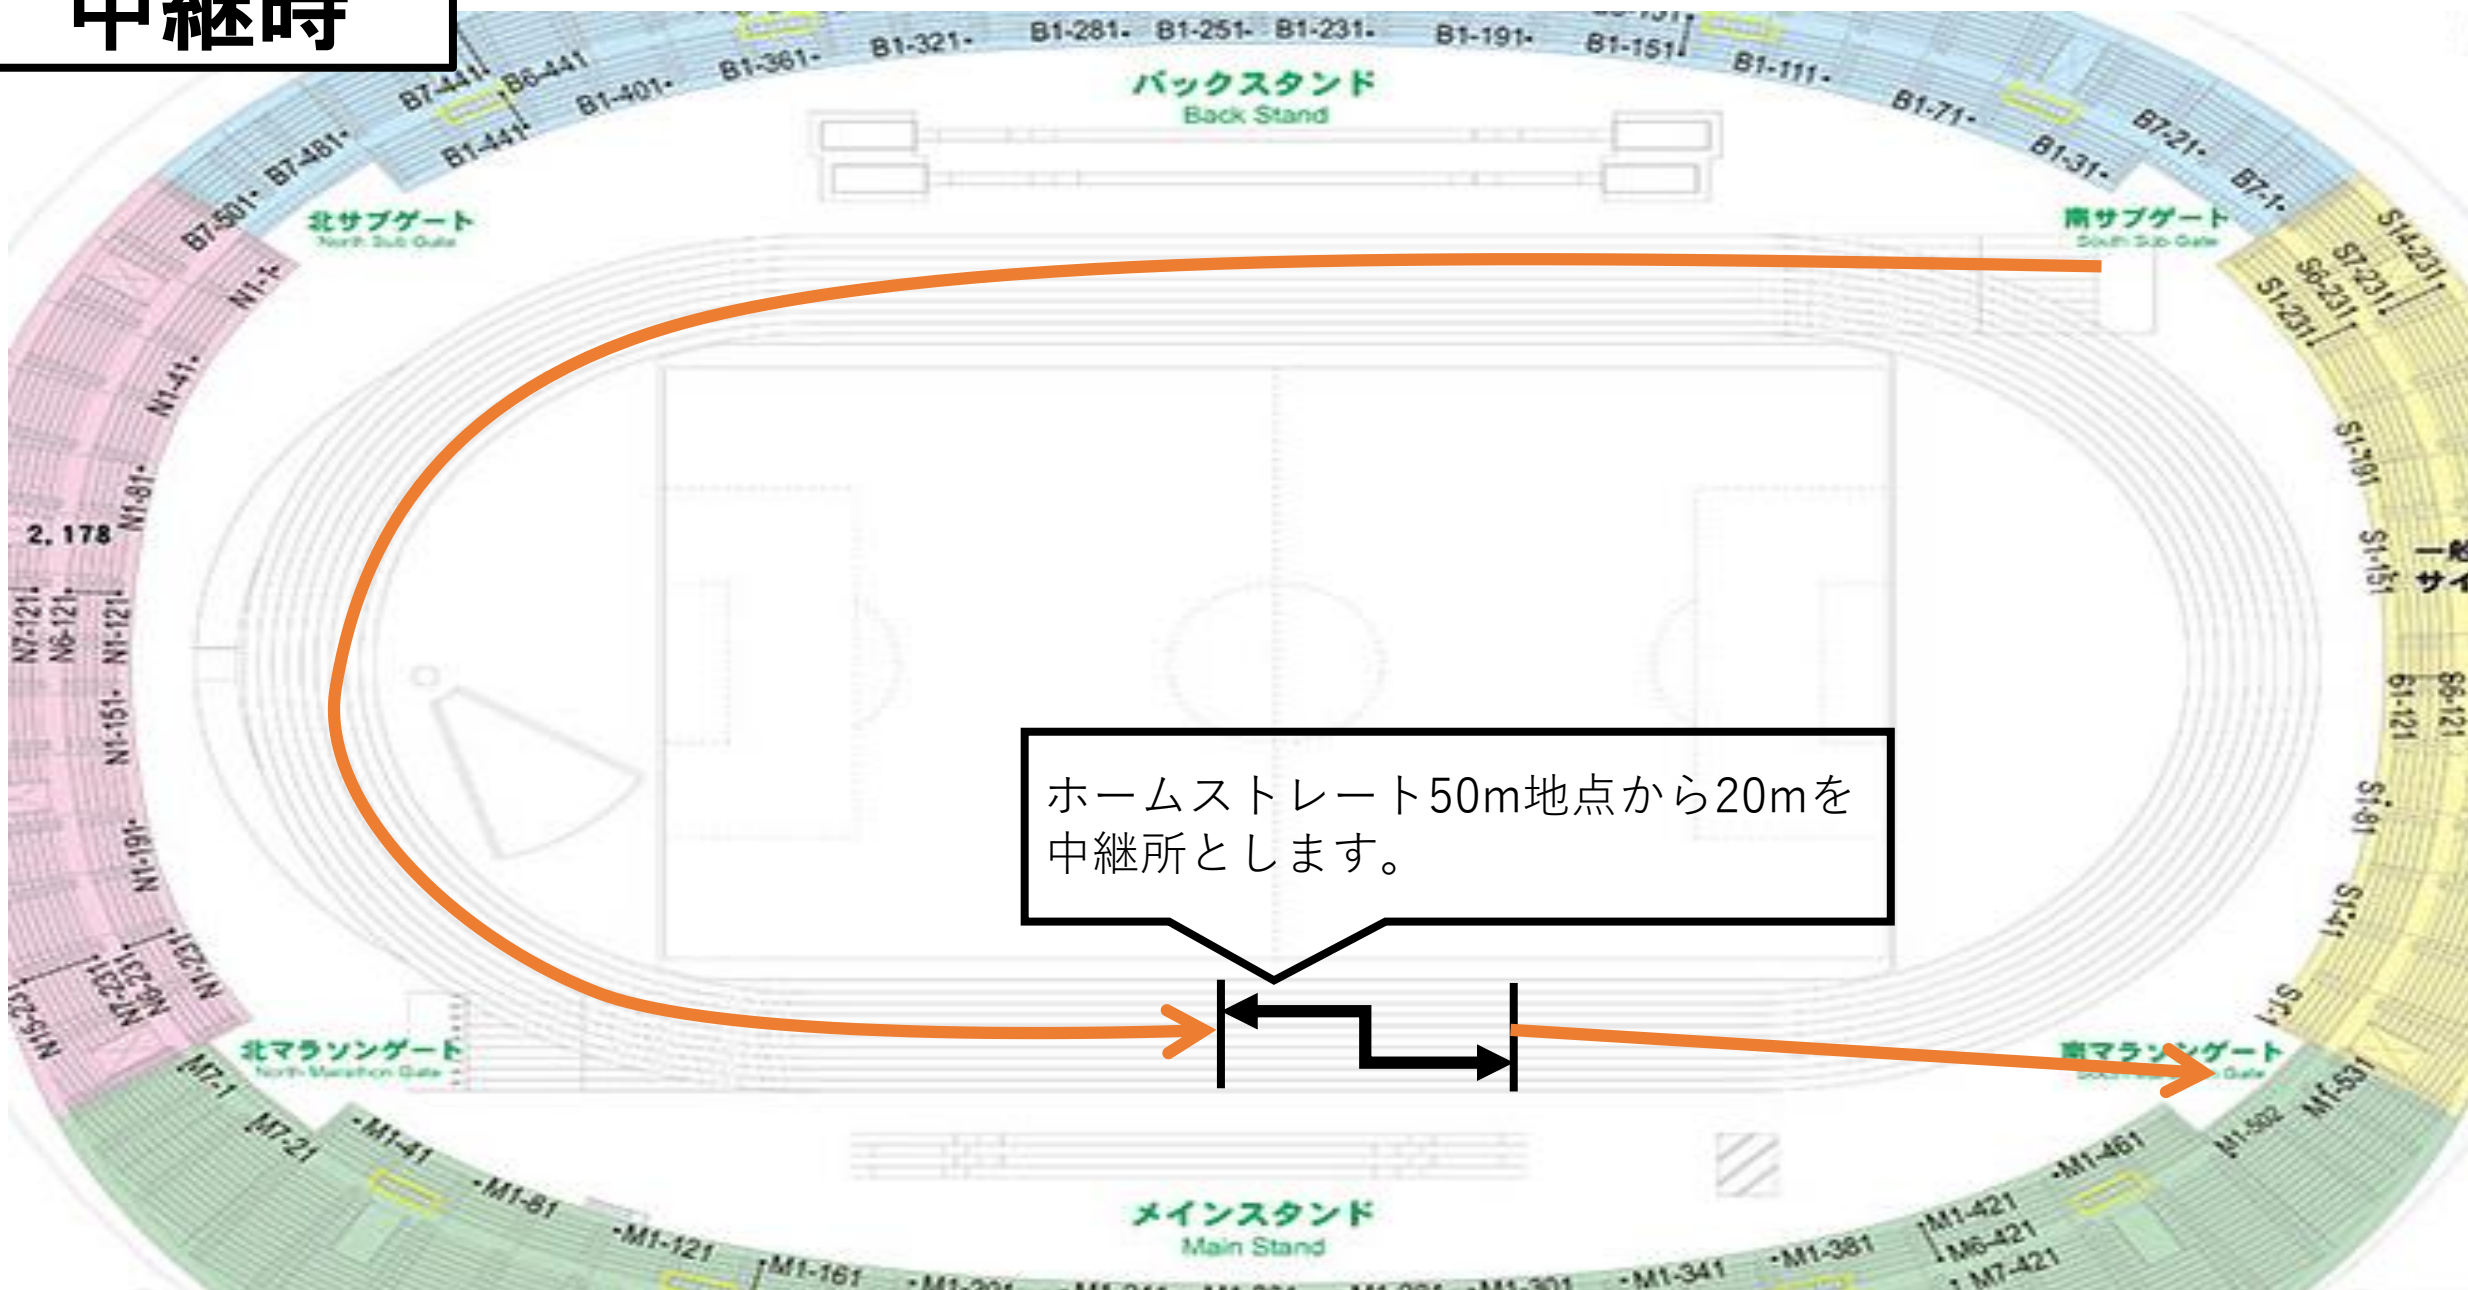

# 1区スタート時

# 中継時