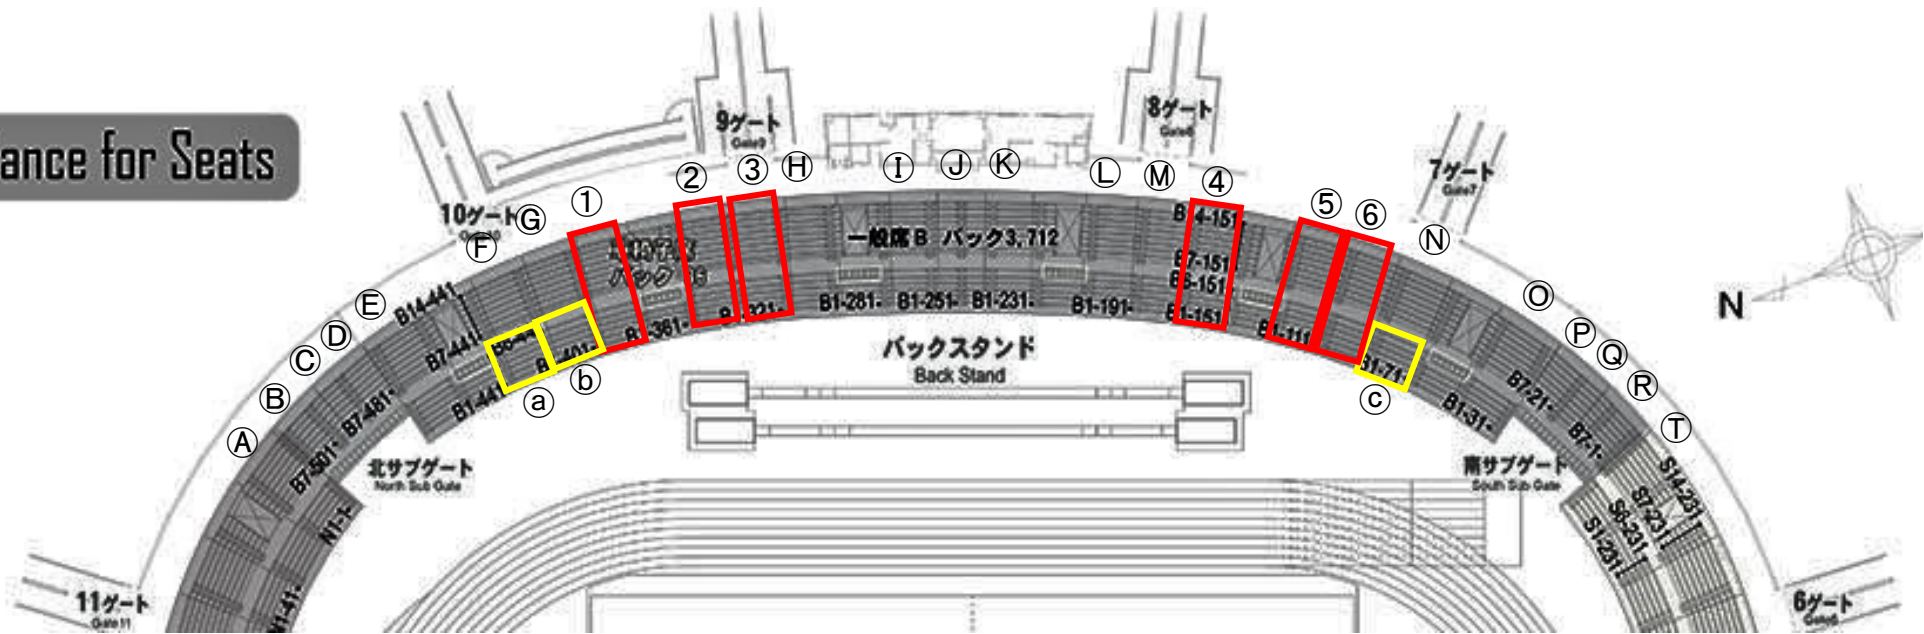

応援場所

Guidance for Seats

待機場所(応援場所と同一記号)

1	静岡大	D	一橋大	L	山梨大	a	名古屋市立大
2	東京工業大	E	福島大	M	茨城大	b	静岡県立大
3	新潟大	F	山形大	N	東北大	c	電気通信大
4	東京学芸大	G	横浜国立大	O	信州大		<p>・応援場所と待機場所の割り振り記号は同じです。(応援場所の裏側にあるコンコースを待機場所としております。)</p> <p>・本競技場への入り口は<u>メインスタンド中央のゲートのみ</u>となります。</p> <p>・サブトラックは場所の割り振りを行っていませんので譲り合って使用してください。</p>
5	千葉大	H	埼玉大	P	首都大学東京		
A	東京外国語大	I	横浜市立大	Q	東京農工大		
B	金沢大	J	都留文科大	R	群馬大		
C	高崎経済大	K	宇都宮大	S	三重大		