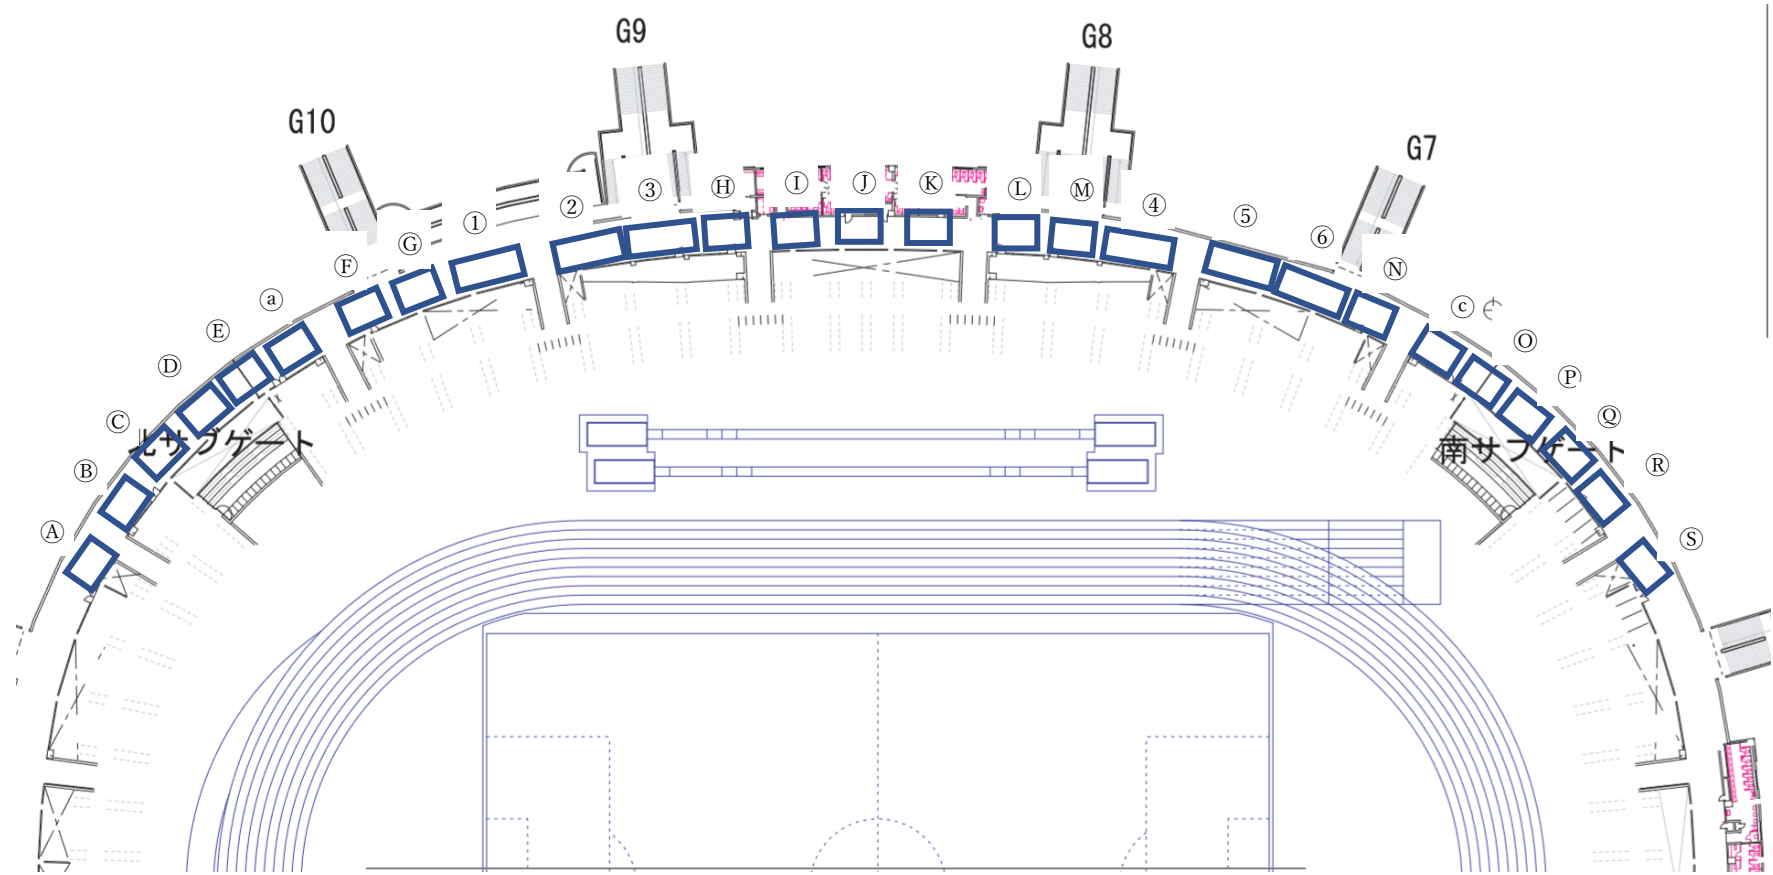

応援場所

Guidance for Seats

待機場所(応援場所と同一記号)

1	静岡大	D	一橋大	L	山梨大	a	名古屋市立大
2	東京工業大	E	福島大	M	茨城大	b	静岡県立大
3	新潟大	F	山形大	N	東北大	c	電気通信大
4	東京学芸大	G	横浜国立大	O	信州大		<p>・応援場所と待機場所の割り振り記号は同じです。(応援場所の裏側にあるコンコースを待機場所としております。)</p> <p>・本競技場への入り口は<u>メインスタンド中央のゲートのみ</u>となります。</p> <p>・サブトラックは場所の割り振りを行っていませんので譲り合って使用してください。</p>
5	千葉大	H	埼玉大	P	首都大学東京		
A	東京外国語大	I	横浜市立大	Q	東京農工大		
B	金沢大	J	都留文科大	R	群馬大		
C	高崎経済大	K	宇都宮大	S	三重大		